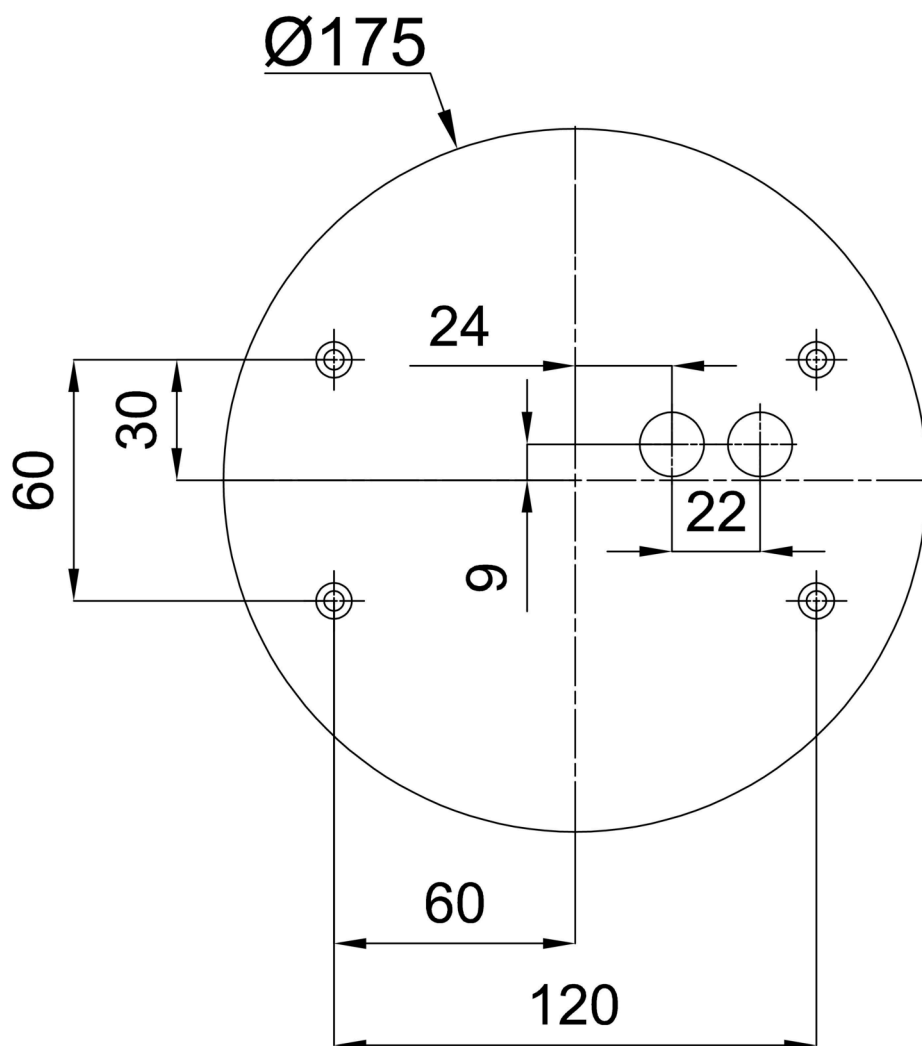

*U akumulátorů je poskytována záruka v délce 12 měsíců od data prodeje.

Montážní rozměry:

Doplňkový sortiment:

Dekoratívni límec

Kód produktu	Název	Barva	Popis	Obrázek	Rozkres
30120	K2/DL4	bílá Ral9003	límeč je držěn monturou		
30121	K2/DL14	nerez leštěná	límeč je držěn monturou		
30122	K2/DL15	nerez broušená	límeč je držěn monturou		

Stínidlo

Kód produktu	Název	Barva	Popis	Obrázek	Rozkres
20001	040	bílá			