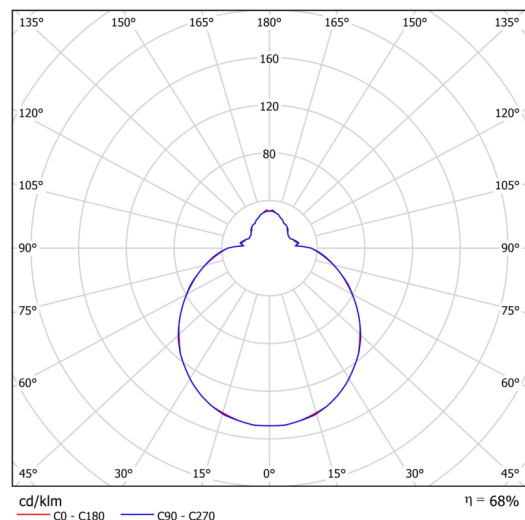

Světelné

Světelný tok svítidla	115 lm
Světelný tok zdroje	170 lm
Světelný tok zdroje v nouzovém režimu	170 lm
Měrný výkon	115 lm/W
Teplota	4000 K
Životnost LED L80/B10	100000 hod
CRI	Ra80
MacAdam	3
Fotobiologická bezpečnost svítidla dle EN 62471 (Blue light hazard)	Risk group 0