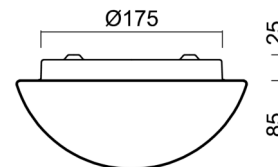

Typy svítidel	Nouzové
Typ montáže	přisazené
Materiál základny	ocel
Materiál stínidla	třívrstvé sklo TRIPLEX OPÁL
Barva základny	bílá Ral9003
Barva stínidla	bílá
Držení stínidla	sklapovací systém
Umístění montáže	strop/stěna
Šířka	220 mm
Délka	220 mm
Výška	110 mm
Průměr	ø 220 mm
Montážní otvor	4xø5mm
Kabelový vstup	2xø16mm
Energetická třída	D
Rázová pevnost	IK01
Provozní teplota	od 0°C do +30°C