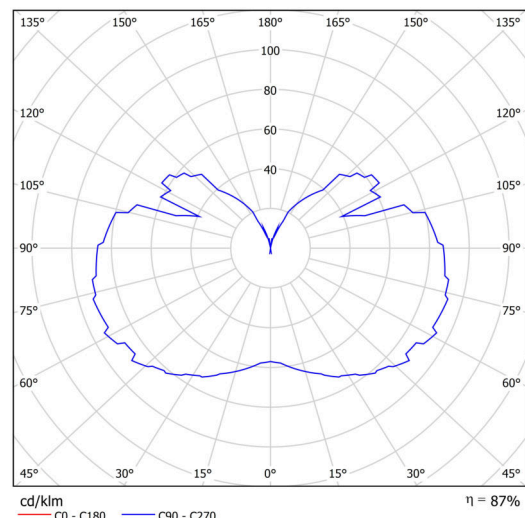

Světelné

Světelný tok svítidla	4070 lm
Světelný tok zdroje	4630 lm
Měrný výkon	150 lm/W
Teplota	4000 K
Životnost LED L80/B10	100000 hod
CRI	Ra80
MacAdam	3
Fotobiologická bezpečnost svítidla dle EN 62471 (Blue light hazard)	Risk group 0