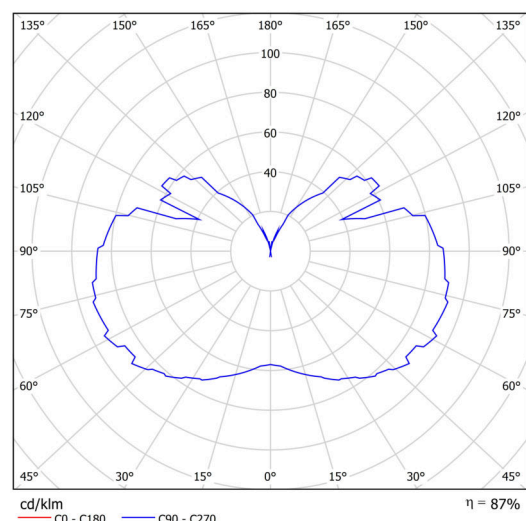

Světelné

Světelný tok svítidla	4070 lm
Světelný tok zdroje	4630 lm
Měrný výkon	150 lm/W
Teplota	4000 K
Životnost LED L80/B10	100000 hod
CRI	Ra80
MacAdam	3
Fotobiologická bezpečnost svítidla dle EN 62471 (Blue light hazard)	Risk group 0