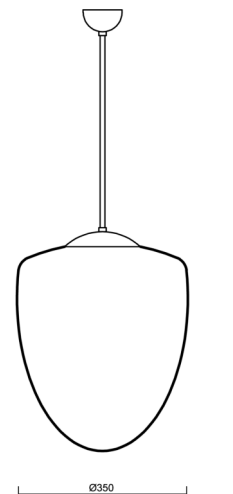

ASTRA P

LED-5L06E600Z11/095/a5 MS DALI 4K#

WWW.OSMONT.CZ

ASTRA P

Kód produktu: AST60899

Typ: LED-5L06E600Z11/095/a5 MS DALI 4K#

Krátký popis svítidla: Mosazné závěsné LED svítidlo DALI a skleněné stínidlo TRIPLEX OPAL

Technické

Typy svítidel	Stmívatelné
Typ montáže	závěsné - tyč
Materiál základny	Mosaz
Materiál stínidla	třívrstvé sklo TRIPLEX OPÁL
Barva základny	mosaz leštěná
Barva stínidla	bílá
Držení stínidla	ocelový držák
Umístění montáže	strop
Šířka	350 mm
Délka	350 mm
Výška	430 mm
Průměr	ø 350 mm
Délka závěsu	1000 mm
Montážní otvor	none
Kabelový vstup	není
Energetická třída	D
Rázová pevnost	IK01
Provozní teplota	od -20°C do +30°C