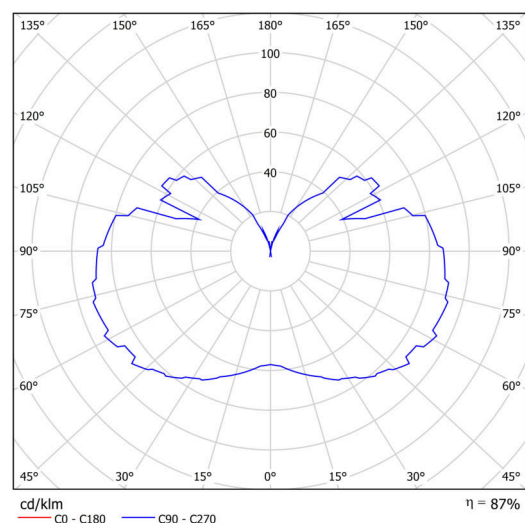

ASTRA P

Kód produktu: AST60380

Typ: LED-5L06E600Z11/095/a1 B 3K#

Krátký popis svítidla: Bílé závěsné LED svítidlo ON/OFF a skleněné stínidlo TRIPLEX OPAL

Technické

Typy svítidel	Klasické on/off
Typ montáže	závěsné - tyč
Materiál základny	ocel
Materiál stínidla	třívrstvé sklo TRIPLEX OPÁL
Barva základny	bílá Ral9003
Barva stínidla	bílá
Držení stínidla	ocelový držák
Umístění montáže	strop
Šířka	350 mm
Délka	350 mm
Výška	430 mm
Průměr	ø 350 mm
Délka závěsu	200 mm
Montážní otvor	none
Kabelový vstup	není
Energetická třída	D
Rázová pevnost	IK01

Elektrické

Příkon	27 W
Stupeň krytí	IP40
Objímka	LED modul
Svorkovnice	není
Počet svítidel na jistič B10A	31 ks
Počet svítidel na jistič B16A	50 ks
Počet svítidel na jistič C10A	52 ks
Počet svítidel na jistič C16A	85 ks

Světelné

Světelný tok svítidla	3910 lm
Světelný tok zdroje	4440 lm
Měrný výkon	144 lm/W
Teplota	3000 K
Životnost LED L80/B10	100000 hod
CRI	Ra80
MacAdam	3
Fotobiologická bezpečnost svítidla dle EN 62471 (Blue light hazard)	Risk group 0

Eulum data pro výpočtové programy jsou k dispozici na www.osmont.cz.