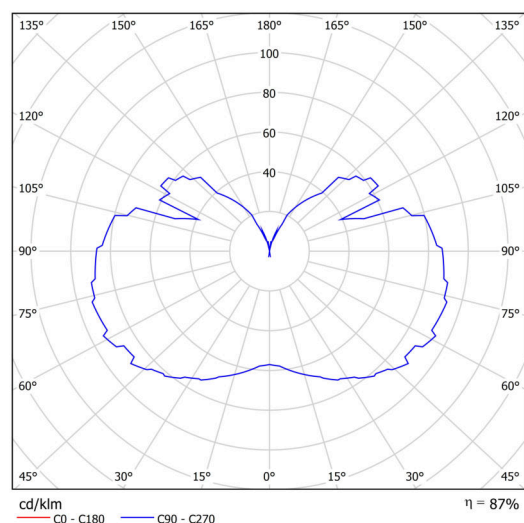

ASTRA P

Kód produktu: AST42261

Typ: Z11/095/a2 MS*

Krátký popis svítidla: Mosazné závěsné žárovkové svítidlo ON/OFF a skleněné stínidlo TRIPLEX OPAL

Technické

Typy svítidel	Klasické on/off
Typ montáže	závěsné - tyč
Materiál základny	Mosaz
Materiál stínidla	třívrstvé sklo TRIPLEX OPÁL
Barva základny	mosaz leštěná
Barva stínidla	bílá
Držení stínidla	ocelový držák
Umístění montáže	strop
Šířka	350 mm
Délka	350 mm
Výška	430 mm
Průměr	ø 350 mm
Délka závěsu	400 mm
Montážní otvor	není
Rázová pevnost	IK01
Provozní teplota	od -20°C do +30°C

Elektrické

Typ napětí	AC
Napětí AC	220 - 240 V
Příkon	40 W
Stupeň krytí	IP40
Objímka	E27
Svorkovnice	není

Světelné

Fotobiologická bezpečnost svítidla dle EN 62471 (Blue light hazard)	Risk group 0

Eulum data pro výpočtové programy jsou k dispozici na www.osmont.cz.