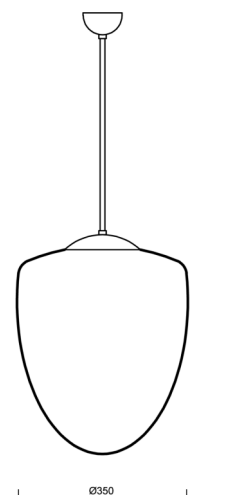

ASTRA P

Kód produktu: AST42261

Typ: Z11/095/a2 MS*

Krátký popis svítidla: Mosazné závěsné žárovkové svítidlo ON/OFF a skleněné stínidlo TRIPLEX OPAL

Technické

Typy svítidel	Klasické on/off
Typ montáže	závěsné - tyč
Materiál základny	Mosaz
Materiál stínidla	třívrstvé sklo TRIPLEX OPÁL
Barva základny	mosaz leštěná
Barva stínidla	bílá
Držení stínidla	ocelový držák
Umístění montáže	strop
Šířka	350 mm
Délka	350 mm
Výška	430 mm
Průměr	ø 350 mm
Délka závěsu	400 mm
Montážní otvor	není
Rázová pevnost	IK01
Provozní teplota	od -20°C do +30°C

Elektrické

Typ napětí	AC
Napětí AC	220 - 240 V
Příkon	40 W
Stupeň krytí	IP40
Objímka	E27
Svorkovnice	není

Světelné

Fotobiologická bezpečnost svítidla dle EN 62471 (Blue light hazard)	Risk group 0

Eulum data pro výpočtové programy jsou k dispozici na www.osmont.cz.