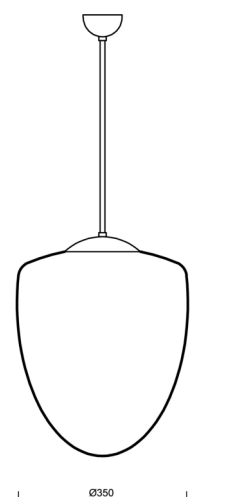

ASTRA P

Kód produktu: AST42260

Typ: Z11/095/a1 MS*

Krátký popis svítidla: Mosazné závěsné žárovkové svítidlo ON/OFF a skleněné stínidlo TRIPLEX OPAL

Technické

Typy svítidel	Klasické on/off
Typ montáže	závěsné - tyč
Materiál základny	Mosaz
Materiál stínidla	třívrstvé sklo TRIPLEX OPÁL
Barva základny	mosaz leštěná
Barva stínidla	bílá
Držení stínidla	ocelový držák
Umístění montáže	strop
Šířka	350 mm
Délka	350 mm
Výška	430 mm
Průměr	ø 350 mm
Délka závěsu	200 mm
Montážní otvor	není
Rázová pevnost	IK01
Provozní teplota	od -20°C do +30°C

Elektrické

Typ napětí	AC
Napětí AC	220 - 240 V
Příkon	40 W
Stupeň krytí	IP40
Objímka	E27
Svorkovnice	není

Světelné

Fotobiologická bezpečnost svítidla dle EN 62471 (Blue light hazard)	Risk group 0

Eulum data pro výpočtové programy jsou k dispozici na www.osmont.cz.