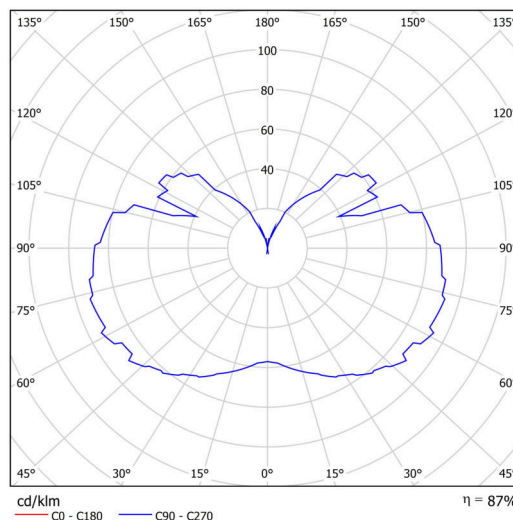

ASTRA P

Kód produktu: AST42260

Typ: Z11/095/a1 MS*

Krátký popis svítidla: Mosazné závěsné žárovkové svítidlo ON/OFF a skleněné stínidlo TRIPLEX OPAL

Technické

Typy svítidel	Klasické on/off
Typ montáže	závěsné - tyč
Materiál základny	Mosaz
Materiál stínidla	třívrstvé sklo TRIPLEX OPÁL
Barva základny	mosaz leštěná
Barva stínidla	bílá
Držení stínidla	ocelový držák
Umístění montáže	strop
Šířka	350 mm
Délka	350 mm
Výška	430 mm
Průměr	ø 350 mm
Délka závěsu	200 mm
Montážní otvor	není
Rázová pevnost	IK01
Provozní teplota	od -20°C do +30°C

Elektrické

Typ napětí	AC
Napětí AC	220 - 240 V
Příkon	40 W
Stupeň krytí	IP40
Objímka	E27
Svorkovnice	není

Světelné

Fotobiologická bezpečnost svítidla dle EN 62471 (Blue light hazard)	Risk group 0

Eulum data pro výpočtové programy jsou k dispozici na www.osmont.cz.