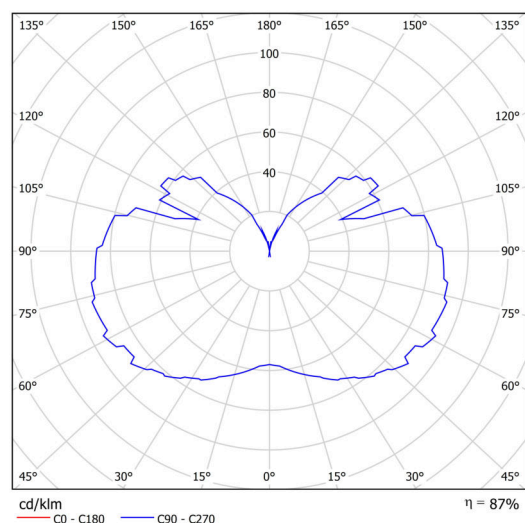

Světelné

Světelný tok svítidla	3910 lm
Světelný tok zdroje	4440 lm
Měrný výkon	144 lm/W
Teplota	3000 K
Životnost LED L80/B10	100000 hod
CRI	Ra80
MacAdam	3
Fotobiologická bezpečnost svítidla dle EN 62471 (Blue light hazard)	Risk group 0