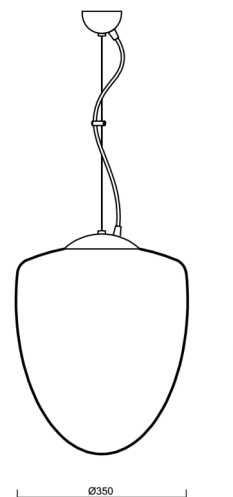

ASTRA L

LED-5L06E600ZL11/095/L100 B 3K#

WWW.OSMONT.CZ

ASTRA L

Kód produktu: AST60420

Typ: LED-5L06E600ZL11/095/L100 B 3K#

Krátký popis svítidla: Bílé závěsné LED svítidlo ON/OFF a skleněné stínidlo TRIPLEX OPAL

Technické

Typy svítidel	Klasické on/off
Typ montáže	závěsné - lanko
Materiál základny	ocel
Materiál stínidla	třívrstvé sklo TRIPLEX OPÁL
Barva základny	bílá Ral9003
Barva stínidla	bílá
Držení stínidla	ocelový držák
Umístění montáže	strop
Šířka	350 mm
Délka	350 mm
Výška	430 mm
Průměr	ø 350 mm
Délka závěsu	1000 mm
Montážní otvor	none
Kabelový vstup	není
Energetická třída	D
Rázová pevnost	IK01
Provozní teplota	od -20°C do +30°C