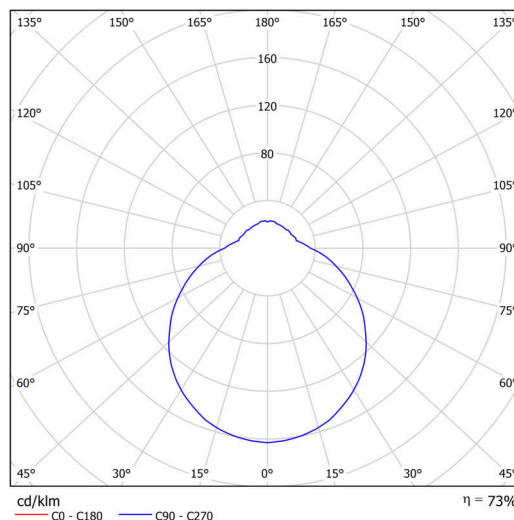

ARAKIS LE2

Kód produktu: ARA73546

Typ: LED-1L14E500ZLE64/416/L100 B 4K#

Krátký popis svítidla: Bílé závěsné LED svítidlo ON/OFF a skleněné stínidlo TRIPLEX OPAL.

Technické

Typy svítidel	Klasické on/off
Typ montáže	závěsné - lanko SELV (bezkabelové)
Materiál základny	ocel
Materiál stínidla	třívrstvé sklo TRIPLEX OPÁL
Barva základny	bílá Ral9003
Barva stínidla	bílá
Držení stínidla	sklápovací systém
Umístění montáže	strop
Šířka	350 mm
Délka	350 mm
Výška	145 mm
Průměr	Ø 350 mm
Délka závěsu	1000 mm
Montážní otvor	3xØ5mm
Kabelový vstup	2xØ16mm
Energetická třída	D
Rázová pevnost	IK01
Provozní teplota	od -20°C do +30°C

Elektrické

Příkon	13 W
Stupeň krytí	IP40
Objímka	LED modul
Svorkovnice	zacvakávací
Počet svítidel na jistič B10A	31 ks
Počet svítidel na jistič B16A	50 ks
Počet svítidel na jistič C10A	52 ks
Počet svítidel na jistič C16A	85 ks

Světelné

Světelný tok svítidla	1410 lm
Světelný tok zdroje	2080 lm
Měrný výkon	108 lm/W
Teplota	4000 K
Životnost LED L80/B10	100000 hod
CRI	Ra80
MacAdam	3
Fotobiologická bezpečnost svítidla dle EN 62471 (Blue light hazard)	Risk group 0

Eulum data pro výpočtové programy jsou k dispozici na www.osmont.cz.