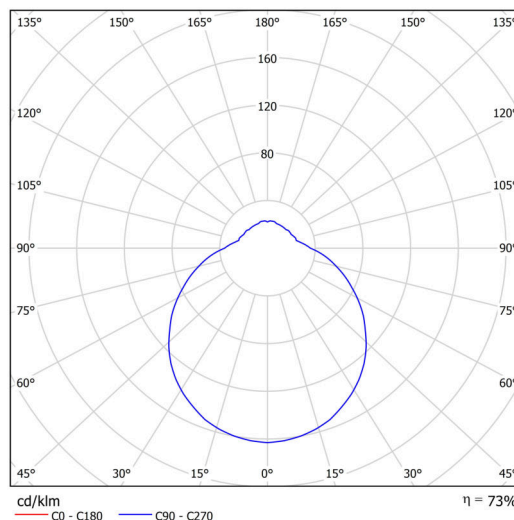

ARAKIS LE2

Kód produktu: ARA73048

Typ: LED-1L14E700ZLE64/416/L100 B 3K#

Krátký popis svítidla: Bílé závěsné LED svítidlo ON/OFF a skleněné stínidlo TRIPLEX OPAL.

Technické

Typy svítidel	Klasické on/off
Typ montáže	závěsné - lanko SELV (bezkabelové)
Materiál základny	ocel
Materiál stínidla	třívrstvé sklo TRIPLEX OPÁL
Barva základny	bílá Ral9003
Barva stínidla	bílá
Držení stínidla	sklapovací systém
Umístění montáže	strop
Šířka	350 mm
Délka	350 mm
Výška	145 mm
Průměr	Ø 350 mm
Délka závěsu	1000 mm
Montážní otvor	3xØ5mm
Kabelový vstup	2xØ16mm
Energetická třída	D
Rázová pevnost	IK01
Provozní teplota	od -20°C do +30°C

Elektrické

Příkon	18 W
Stupeň krytí	IP40
Objímka	LED modul
Svorkovnice	zacvakávací
Počet svítidel na jistič B10A	31 ks
Počet svítidel na jistič B16A	50 ks
Počet svítidel na jistič C10A	52 ks
Počet svítidel na jistič C16A	85 ks

Světelné

Světelný tok svítidla	1990 lm
Světelný tok zdroje	2690 lm
Měrný výkon	110 lm/W
Teplota	3000 K
Životnost LED L80/B10	100000 hod
CRI	Ra80
MacAdam	3
Fotobiologická bezpečnost svítidla dle EN 62471 (Blue light hazard)	Risk group 0

Eulum data pro výpočtové programy jsou k dispozici na www.osmont.cz.