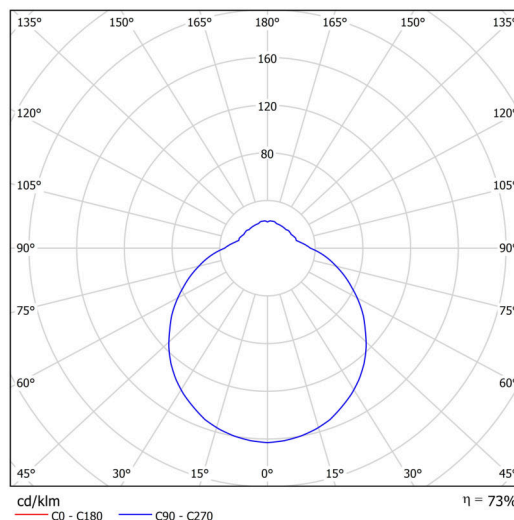

ARAKIS LE2

Kód produktu: ARA71372

Typ: LED-1L14E500ZLE64/416/L100 C DALI 3/4K#

Krátký popis svítidla: Černé závěsné přepínatelné LED svítidlo DALI a skleněné stínidlo TRIPLEX OPAL

Technické

Typy svítidel	Stmívatelné
Typ montáže	závěsné - lanko SELV (bezkabelové)
Materiál základny	ocel
Materiál stínidla	třívrstvé sklo TRIPLEX OPÁL
Barva základny	černá Ral9005
Barva stínidla	bílá
Držení stínidla	sklápovací systém
Umístění montáže	strop
Šířka	350 mm
Délka	350 mm
Výška	145 mm
Průměr	Ø 350 mm
Délka závěsu	1000 mm
Montážní otvor	3xØ5mm
Kabelový vstup	2xØ16mm
Energetická třída	D
Rázová pevnost	IK01
Provozní teplota	od -20°C do +30°C

Elektrické

Příkon	13 W
Stupeň krytí	IP40
Objímka	LED modul
Svorkovnice	zacvakávací
Počet svítidel na jistič B10A	31 ks
Počet svítidel na jistič B16A	50 ks
Počet svítidel na jistič C10A	52 ks
Počet svítidel na jistič C16A	85 ks

Světelné

Světelný tok svítidla	1360/1410 lm
Světelný tok zdroje	2000/2080 lm
Měrný výkon	104 lm/W
Teplota	3000/4000 K
Životnost LED L80/B10	100000 hod
CRI	Ra80
MacAdam	3
Fotobiologická bezpečnost svítidla dle EN 62471 (Blue light hazard)	Risk group 0

Eulum data pro výpočtové programy jsou k dispozici na www.osmont.cz.