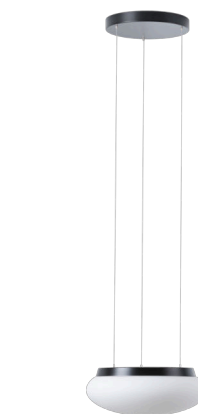

ARAKIS LE2

Kód produktu: ARA71372

Typ: LED-1L14E500ZLE64/416/L100 C DALI 3/4K#

Krátký popis svítidla: Černé závěsné přepínatelné LED svítidlo DALI a skleněné stínidlo TRIPLEX OPAL

Technické

Typy svítidel	Stmívatelné
Typ montáže	závěsné - lanko SELV (bezkabelové)
Materiál základny	ocel
Materiál stínidla	třívrstvé sklo TRIPLEX OPÁL
Barva základny	černá Ral9005
Barva stínidla	bílá
Držení stínidla	sklápovací systém
Umístění montáže	strop
Šířka	350 mm
Délka	350 mm
Výška	145 mm
Průměr	Ø 350 mm
Délka závěsu	1000 mm
Montážní otvor	3xØ5mm
Kabelový vstup	2xØ16mm
Energetická třída	D
Rázová pevnost	IK01
Provozní teplota	od -20°C do +30°C

Elektrické

Příkon	13 W
Stupeň krytí	IP40
Objímka	LED modul
Svorkovnice	zacvakávací
Počet svítidel na jistič B10A	31 ks
Počet svítidel na jistič B16A	50 ks
Počet svítidel na jistič C10A	52 ks
Počet svítidel na jistič C16A	85 ks

Světelné

Světelný tok svítidla	1360/1410 lm
Světelný tok zdroje	2000/2080 lm
Měrný výkon	104 lm/W
Teplota	3000/4000 K
Životnost LED L80/B10	100000 hod
CRI	Ra80
MacAdam	3
Fotobiologická bezpečnost svítidla dle EN 62471 (Blue light hazard)	Risk group 0

Eulum data pro výpočtové programy jsou k dispozici na www.osmont.cz.