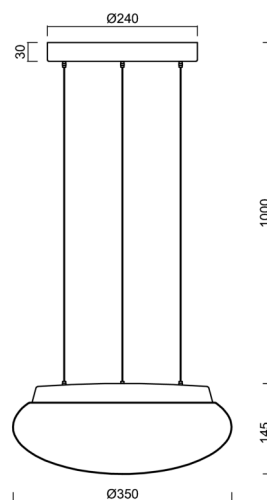

ARAKIS LE2

Kód produktu: ARA71372

Typ: LED-1L14E500ZLE64/416/L100 C DALI 3/4K#

Krátký popis svítidla: Černé závěsné přepínatelné LED svítidlo DALI a skleněné stínidlo TRIPLEX OPAL

Technické

Typy svítidel	Stmívatelné
Typ montáže	závěsné - lanko SELV (bezkabelové)
Materiál základny	ocel
Materiál stínidla	třívrstvé sklo TRIPLEX OPÁL
Barva základny	černá Ral9005
Barva stínidla	bílá
Držení stínidla	sklápovací systém
Umístění montáže	strop
Šířka	350 mm
Délka	350 mm
Výška	145 mm
Průměr	Ø 350 mm
Délka závěsu	1000 mm
Montážní otvor	3xØ5mm
Kabelový vstup	2xØ16mm
Energetická třída	D
Rázová pevnost	IK01
Provozní teplota	od -20°C do +30°C

Elektrické

Příkon	13 W
Stupeň krytí	IP40
Objímka	LED modul
Svorkovnice	zacvakávací
Počet svítidel na jistič B10A	31 ks
Počet svítidel na jistič B16A	50 ks
Počet svítidel na jistič C10A	52 ks
Počet svítidel na jistič C16A	85 ks

Světelné

Světelný tok svítidla	1360/1410 lm
Světelný tok zdroje	2000/2080 lm
Měrný výkon	104 lm/W
Teplota	3000/4000 K
Životnost LED L80/B10	100000 hod
CRI	Ra80
MacAdam	3
Fotobiologická bezpečnost svítidla dle EN 62471 (Blue light hazard)	Risk group 0

Eulum data pro výpočtové programy jsou k dispozici na www.osmont.cz.