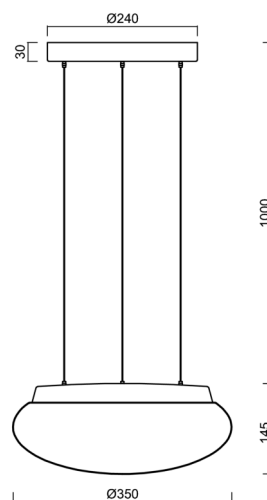

ARAKIS LE2

LED-1L14E700ZLE64/416/L100 C DALI 4K#

WWW.OSMONT.CZ

ARAKIS LE2

Kód produktu: ARA70931

Typ: LED-1L14E700ZLE64/416/L100 C DALI 4K#

Krátký popis svítidla: Černé závěsné LED svítidlo DALI a skleněné stínidlo TRIPLEX OPAL

Technické

Typy svítidel	Stmívatelné
Typ montáže	závěsné - lanko SELV (bezkabelové)
Materiál základny	ocel
Materiál stínidla	třívrstvé sklo TRIPLEX OPÁL
Barva základny	černá Ral9005
Barva stínidla	bílá
Držení stínidla	sklapovací systém
Umístění montáže	strop
Šířka	350 mm
Délka	350 mm
Výška	145 mm
Průměr	Ø 350 mm
Délka závěsu	1000 mm
Montážní otvor	3xØ5mm
Kabelový vstup	2xØ16mm
Energetická třída	D
Rázová pevnost	IK01
Provozní teplota	od -20°C do +30°C

Elektrické

Příkon	18 W
Stupeň krytí	IP40
Objímka	LED modul
Svorkovnice	zacvakávací
Počet svítidel na jistič B10A	31 ks
Počet svítidel na jistič B16A	50 ks
Počet svítidel na jistič C10A	52 ks
Počet svítidel na jistič C16A	85 ks

*U akumulátorů je poskytována záruka v délce 12 měsíců od data prodeje.

Montážní rozměry:

Doplňkový sortiment:

Stínidlo

Kód produktu	Název	Barva	Popis	Obrázek	Rozkres
20126	416	bílá			