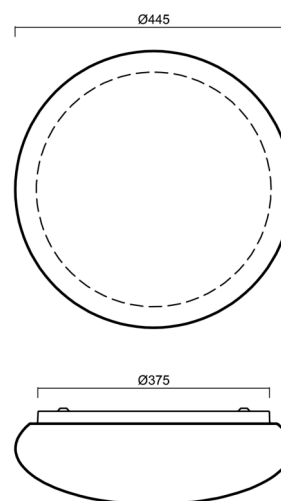

ARAKIS 3

Kód produktu: ARA68003

Typ: LED-1L16EMP700K86/417 NK3HST 4K#

Krátký popis svítidla: Bílé přisazené LED svítidlo nouzové kombinované (s automatickým testováním) a skleněné stínidlo TRIPLEX OPAL.

Technické

Typy svítidel	Nouzové kombinované
Typ montáže	přisazené
Materiál základny	ocel
Materiál stínidla	třívrstvé sklo TRIPLEX OPÁL
Barva základny	bílá Ral9003
Barva stínidla	bílá
Držení stínidla	sklapovací systém
Umístění montáže	strop/stěna
Šířka	445 mm
Délka	445 mm
Výška	150 mm
Montážní otvor	4xØ5mm
Kabelový vstup	2xØ16mm
Rázová pevnost	IK01
Provozní teplota	od 0°C do +30°C

Elektrické

Příkon	34 W
Stupeň krytí	IP43
Objímka	LED modul
Typ baterií	LiFePO4
Čas nouze	3 hod
SELFTEST	ano
Svorkovnice	zacvakávací

Světelné

Světelný tok svítidla	3740 lm
Světelný tok zdroje	5270 lm
Světelný tok zdroje v nouzovém režimu	200 lm
Teplota	4000 K
Životnost LED L80/B10	100000 hod
CRI	Ra80
MacAdam	3
Fotobiologická bezpečnost svítidla dle EN 62471 (Blue light hazard)	Risk group 0

Eulum data pro výpočtové programy jsou k dispozici na www.osmont.cz.