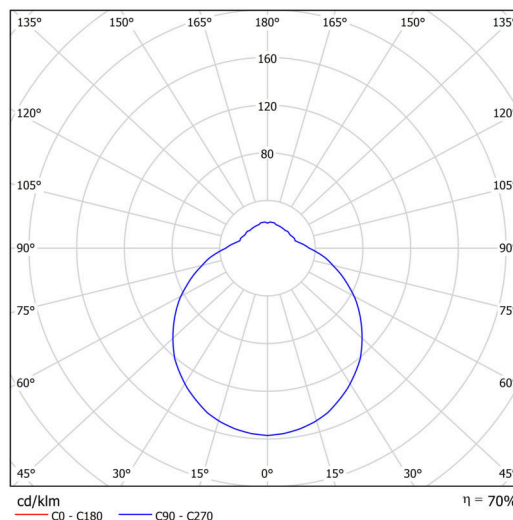

ARAKIS 3

Kód produktu: ARA68003

Typ: LED-1L16EMP700K86/417 NK3HST 4K#

Krátký popis svítidla: Bílé přisazené LED svítidlo nouzové kombinované (s automatickým testováním) a skleněné stínidlo TRIPLEX OPAL.

Technické

Typy svítidel	Nouzové kombinované
Typ montáže	přisazené
Materiál základny	ocel
Materiál stínidla	třívrstvé sklo TRIPLEX OPÁL
Barva základny	bílá Ral9003
Barva stínidla	bílá
Držení stínidla	sklapovací systém
Umístění montáže	strop/stěna
Šířka	445 mm
Délka	445 mm
Výška	150 mm
Montážní otvor	4xØ5mm
Kabelový vstup	2xØ16mm
Rázová pevnost	IK01
Provozní teplota	od 0°C do +30°C

Elektrické

Příkon	34 W
Stupeň krytí	IP43
Objímka	LED modul
Typ baterií	LiFePO4
Čas nouze	3 hod
SELFTEST	ano
Svorkovnice	zacvakávací

Světelné

Světelný tok svítidla	3740 lm
Světelný tok zdroje	5270 lm
Světelný tok zdroje v nouzovém režimu	200 lm
Teplota	4000 K
Životnost LED L80/B10	100000 hod
CRI	Ra80
MacAdam	3
Fotobiologická bezpečnost svítidla dle EN 62471 (Blue light hazard)	Risk group 0

Eulum data pro výpočtové programy jsou k dispozici na www.osmont.cz.