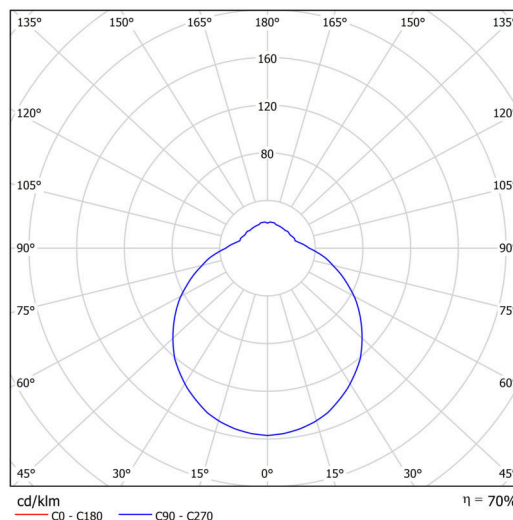

Světelné

Světelný tok svítidla	2780 lm
Světelný tok zdroje	3910 lm
Měrný výkon	115 lm/W
Teplota	4000 K
Životnost LED L80/B10	100000 hod
CRI	Ra80
MacAdam	3
Fotobiologická bezpečnost svítidla dle EN 62471 (Blue light hazard)	Risk group 0

Eulum data pro výpočtové programy jsou k dispozici na www.osmont.cz.