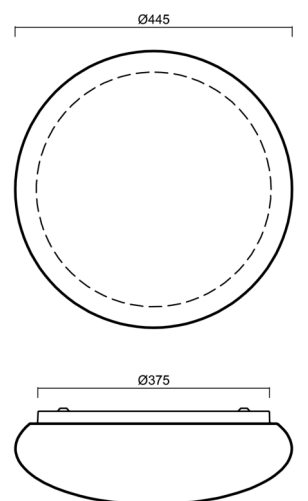

Typy svítidel	Klasické on/off
Typ montáže	přisazené
Materiál základny	ocel
Materiál stínidla	třívrstvé sklo TRIPLEX OPÁL
Barva základny	bílá Ral9003
Barva stínidla	bílá
Držení stínidla	sklapovací systém
Umístění montáže	strop/stěna
Šířka	445 mm
Délka	445 mm
Výška	150 mm
Průměr	Ø 445 mm
Montážní otvor	4xØ5mm
Kabelový vstup	2xØ16mm
Energetická třída	D
Rázová pevnost	IK01
Provozní teplota	od -20°C do +30°C

*U akumulátorů je poskytována záruka v délce 12 měsíců od data prodeje.

Montážní rozměry:

Doplňkový sortiment:

Stínidlo

Kód produktu	Název	Barva	Popis	Obrázek	Rozkres
20127	417	bílá			