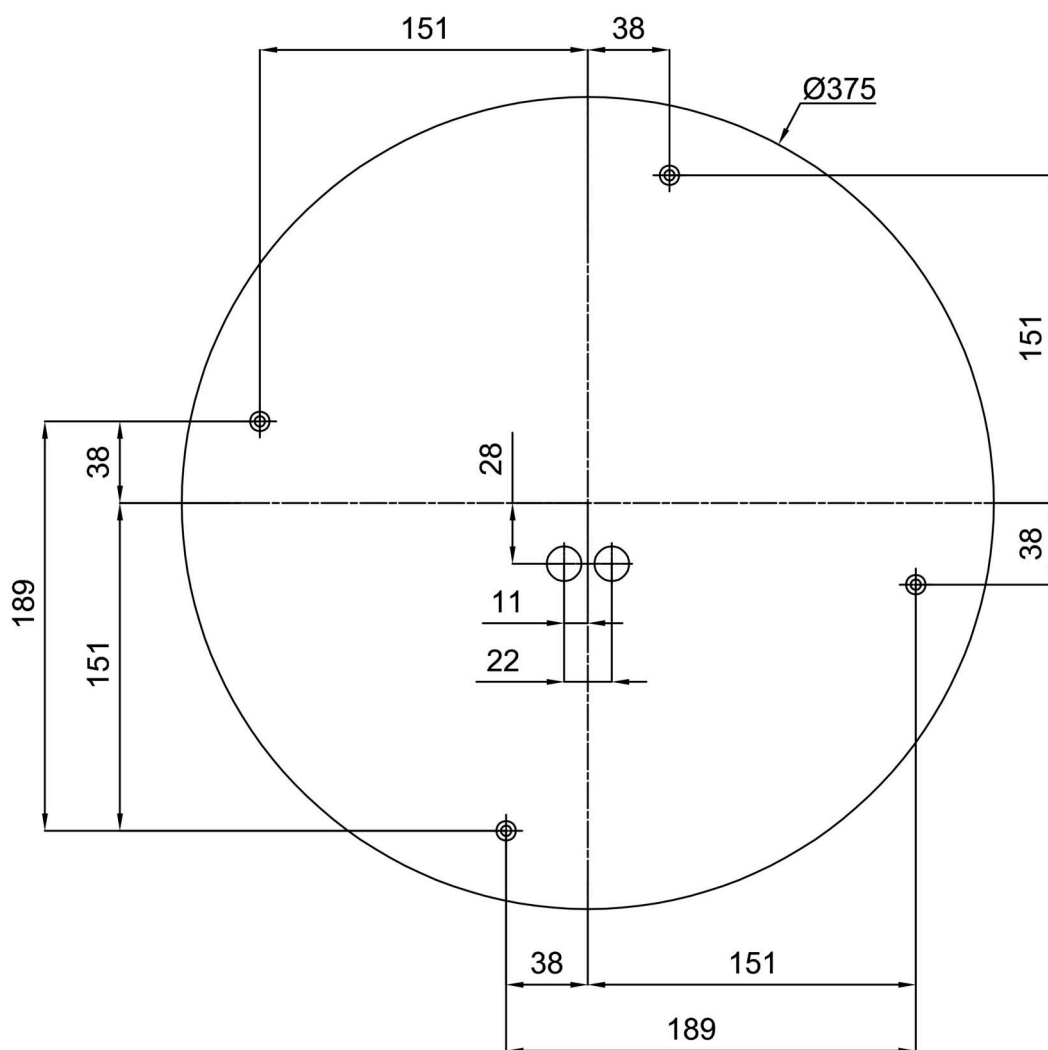

Eulum data pro výpočtové programy jsou k dispozici na www.osmont.cz.

Logistické

EAN	8591728064167
Hmotnost NTT0	3.9 Kg
Hmotnost BTTO	4.4 Kg
Počet kartonů	1 ks
Objem balení	0.033 m ³
Balení 1 šířka	0.46 m
Balení 1 délka	0.45 m
Balení 1 výška	0.16 m
Záruka*	60 měsíců

*U akumulátorů je poskytována záruka v délce 12 měsíců od data prodeje.

Montážní rozměry:

Doplňkový sortiment:

Stínidlo

Kód produktu	Název	Barva	Popis	Obrázek	Rozkres
20127	417	bílá			