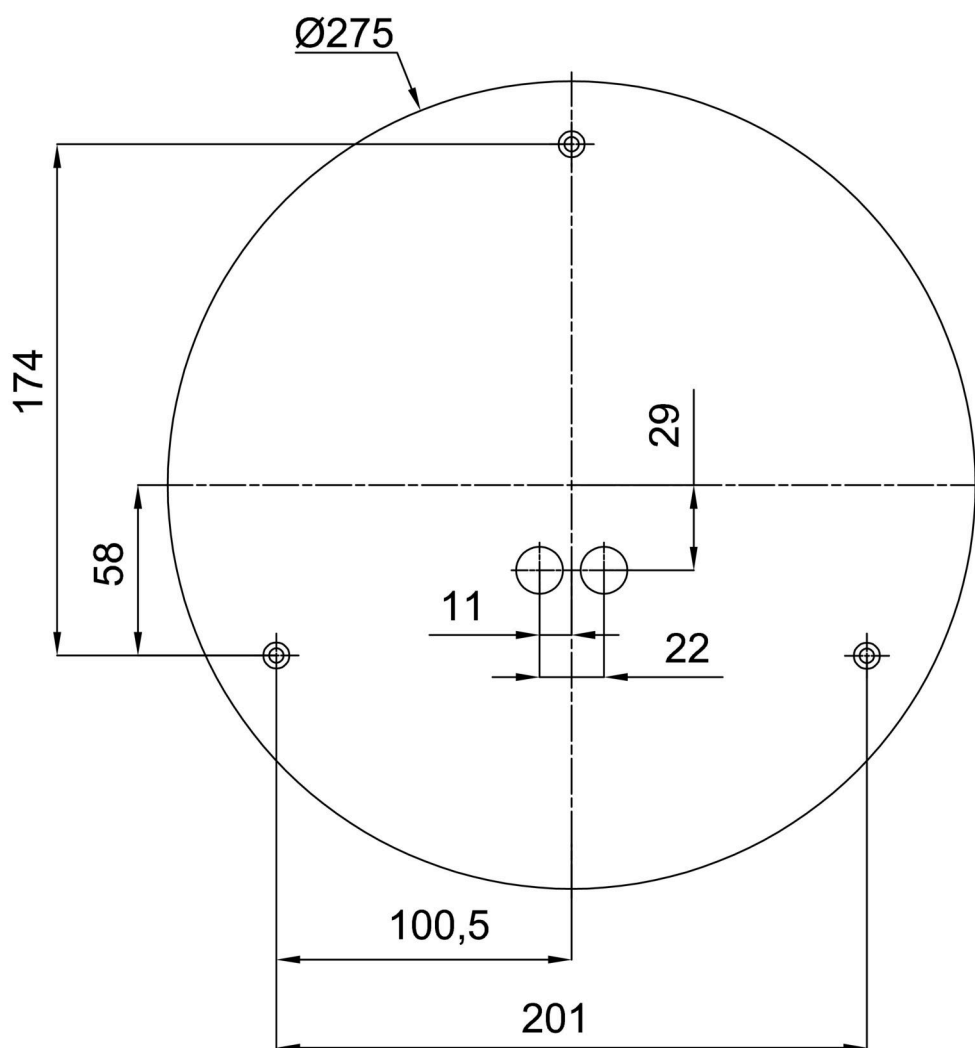

Logistické

EAN	8591728064471
Hmotnost NTT0	2.65 Kg
Hmotnost BTTO	2.95 Kg
Počet kartonů	1 ks
Objem balení	0.019 m³
Balení 1 šířka	0.35 m
Balení 1 délka	0.36 m
Balení 1 výška	0.15 m
Záruka*	60 měsíců

*U akumulátorů je poskytována záruka v délce 12 měsíců od data prodeje.

Montážní rozměry: