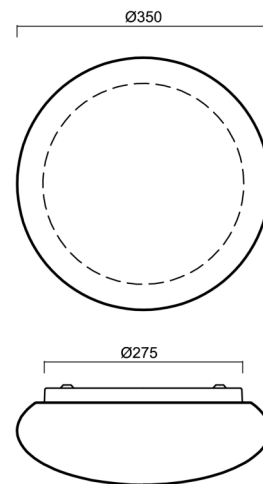

ARAKIS 2

LED-1L14E500K64/416 HF 3/4K#

WWW.OSMONT.CZ

ARAKIS 2

Kód produktu: ARA71266

Typ: LED-1L14E500K64/416 HF 3/4K#

Krátký popis svítidla: Bílé přisazené přepínatelné LED svítidlo sensorové a skleněné stínidlo TRIPLEX OPAL

Technické

| | |
|-------------------|-----------------------------|
| Typy svítidel | Senzorové |
| Typ montáže | přisazené |
| Materiál základny | ocel |
| Materiál stínidla | třívrstvé sklo TRIPLEX OPÁL |
| Barva základny | bílá Ral9003 |
| Barva stínidla | bílá |
| Držení stínidla | sklapovací systém |
| Umístění montáže | strop/stěna |
| Šířka | 350 mm |
| Délka | 350 mm |
| Výška | 135 mm |
| Průměr | Ø 350 mm |
| Montážní otvor | 4xØ5mm |
| Kabelový vstup | 2xØ16mm |
| Energetická třída | D |
| Rázová pevnost | IK01 |
| Provozní teplota | od -20°C do +30°C |