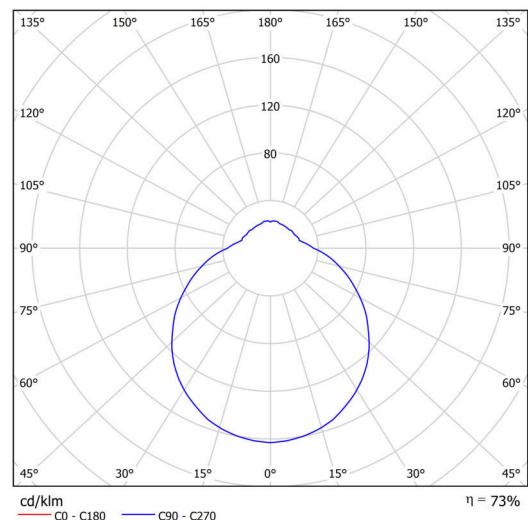

Světelné

Světelný tok svítidla	1480/1540 lm
Světelný tok zdroje	2000/2080 lm
Měrný výkon	113 lm/W
Teplota	3000/4000 K
Životnost LED L80/B10	100000 hod
CRI	Ra80
MacAdam	3
Fotobiologická bezpečnost svítidla dle EN 62471 (Blue light hazard)	Risk group 0