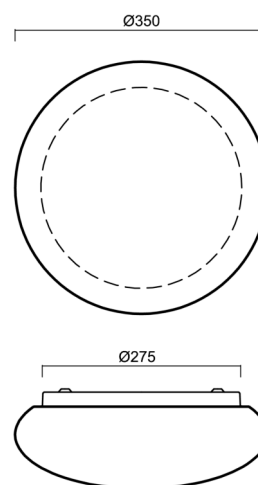

ARAKIS 2

Kód produktu: ARA67998

Typ: LED-1L14E500K64/416 NK3HST 4K#

Krátký popis svítidla: Bílé přisazené LED svítidlo nouzové kombinované (s automatickým testováním) a skleněné stínidlo TRIPLEX OPÁL.

Technické

Typy svítidel	Nouzové kombinované
Typ montáže	přisazené
Materiál základny	ocel
Materiál stínidla	třívrstvé sklo TRIPLEX OPÁL
Barva základny	bílá Ral9003
Barva stínidla	bílá
Držení stínidla	sklapovací systém
Umístění montáže	strop/stěna
Šířka	350 mm
Délka	350 mm
Výška	135 mm
Montážní otvor	4xØ5mm
Kabelový vstup	2xØ16mm
Rázová pevnost	IK01
Provozní teplota	od 0°C do +30°C

Elektrické

Příkon	13 W
Stupeň krytí	IP43
Objímka	LED modul
Typ baterií	LiFePO4
Čas nouze	3 hod
SELFTEST	ano
Svorkovnice	zacvakávací

Světelné

Světelný tok svítidla	1540 lm
Světelný tok zdroje	2080 lm
Světelný tok zdroje v nouzovém režimu	200 lm
Teplota	4000 K
Životnost LED L80/B10	100000 hod
CRI	Ra80
MacAdam	3
Fotobiologická bezpečnost svítidla dle EN 62471 (Blue light hazard)	Risk group 0

Eulum data pro výpočtové programy jsou k dispozici na www.osmont.cz.