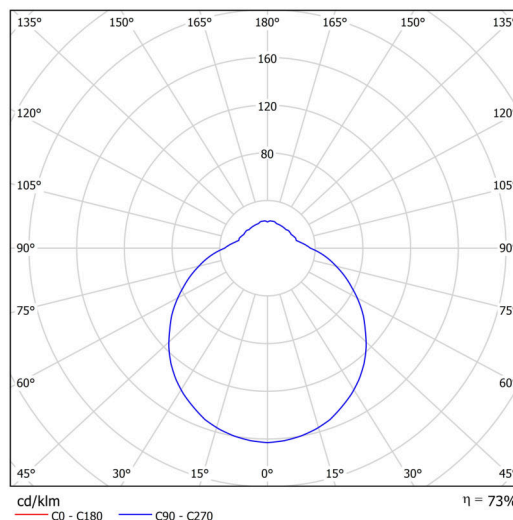

ARAKIS 2

Kód produktu: ARA67998

Typ: LED-1L14E500K64/416 NK3HST 4K#

Krátký popis svítidla: Bílé přisazené LED svítidlo nouzové kombinované (s automatickým testováním) a skleněné stínidlo TRIPLEX OPÁL.

Technické

Typy svítidel	Nouzové kombinované
Typ montáže	přisazené
Materiál základny	ocel
Materiál stínidla	třívrstvé sklo TRIPLEX OPÁL
Barva základny	bílá Ral9003
Barva stínidla	bílá
Držení stínidla	sklapovací systém
Umístění montáže	strop/stěna
Šířka	350 mm
Délka	350 mm
Výška	135 mm
Montážní otvor	4xØ5mm
Kabelový vstup	2xØ16mm
Rázová pevnost	IK01
Provozní teplota	od 0°C do +30°C

Elektrické

Příkon	13 W
Stupeň krytí	IP43
Objímka	LED modul
Typ baterií	LiFePO4
Čas nouze	3 hod
SELFTEST	ano
Svorkovnice	zacvakávací

Světelné

Světelný tok svítidla	1540 lm
Světelný tok zdroje	2080 lm
Světelný tok zdroje v nouzovém režimu	200 lm
Teplota	4000 K
Životnost LED L80/B10	100000 hod
CRI	Ra80
MacAdam	3
Fotobiologická bezpečnost svítidla dle EN 62471 (Blue light hazard)	Risk group 0

Eulum data pro výpočtové programy jsou k dispozici na www.osmont.cz.