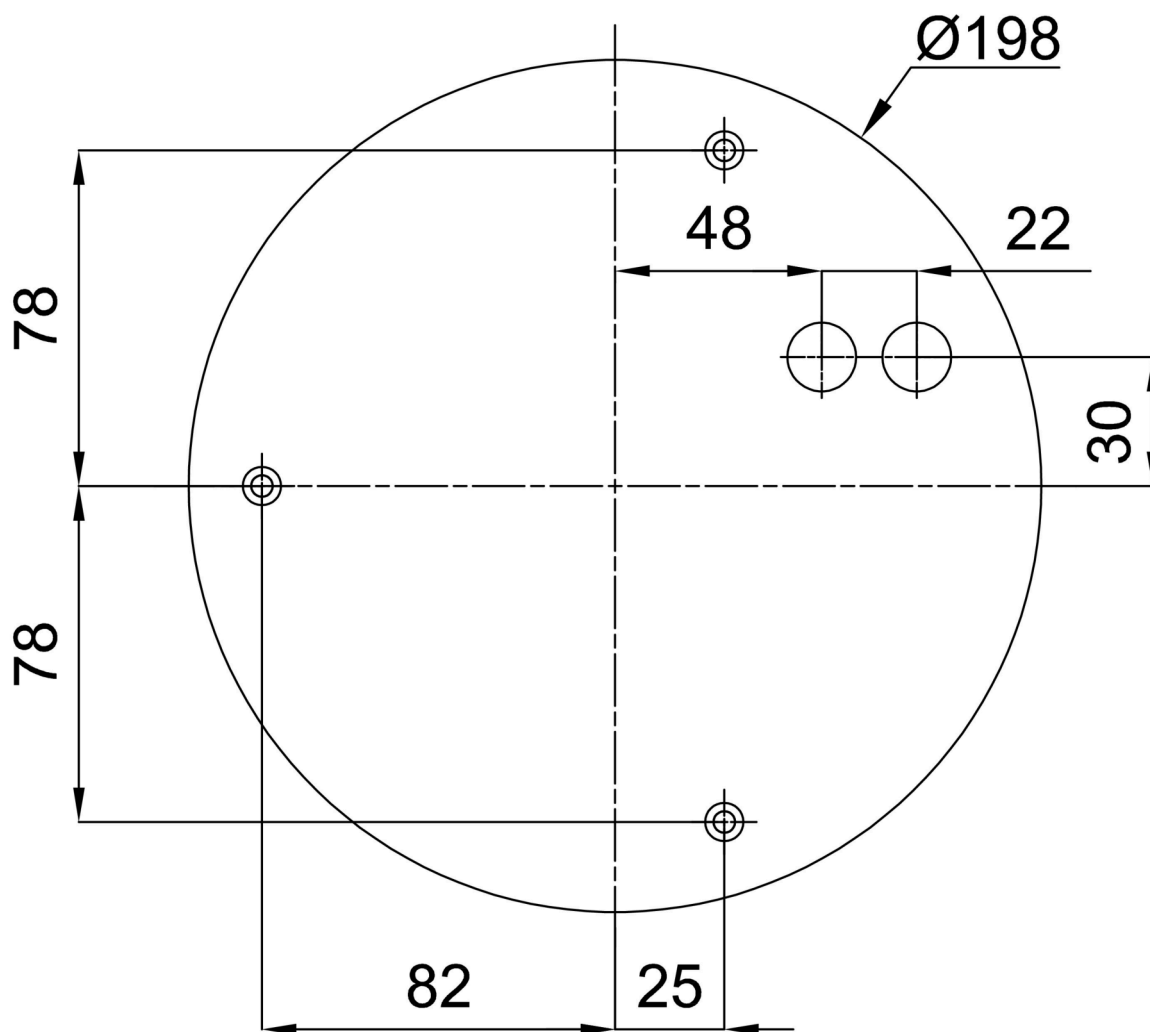

*U akumulátorů je poskytována záruka v délce 12 měsíců od data prodeje.

Montážní rozměry:

Doplňkový sortiment:

Stínidlo

Kód produktu	Název	Barva	Popis	Obrázek	Rožkres
20140	404	bílá			