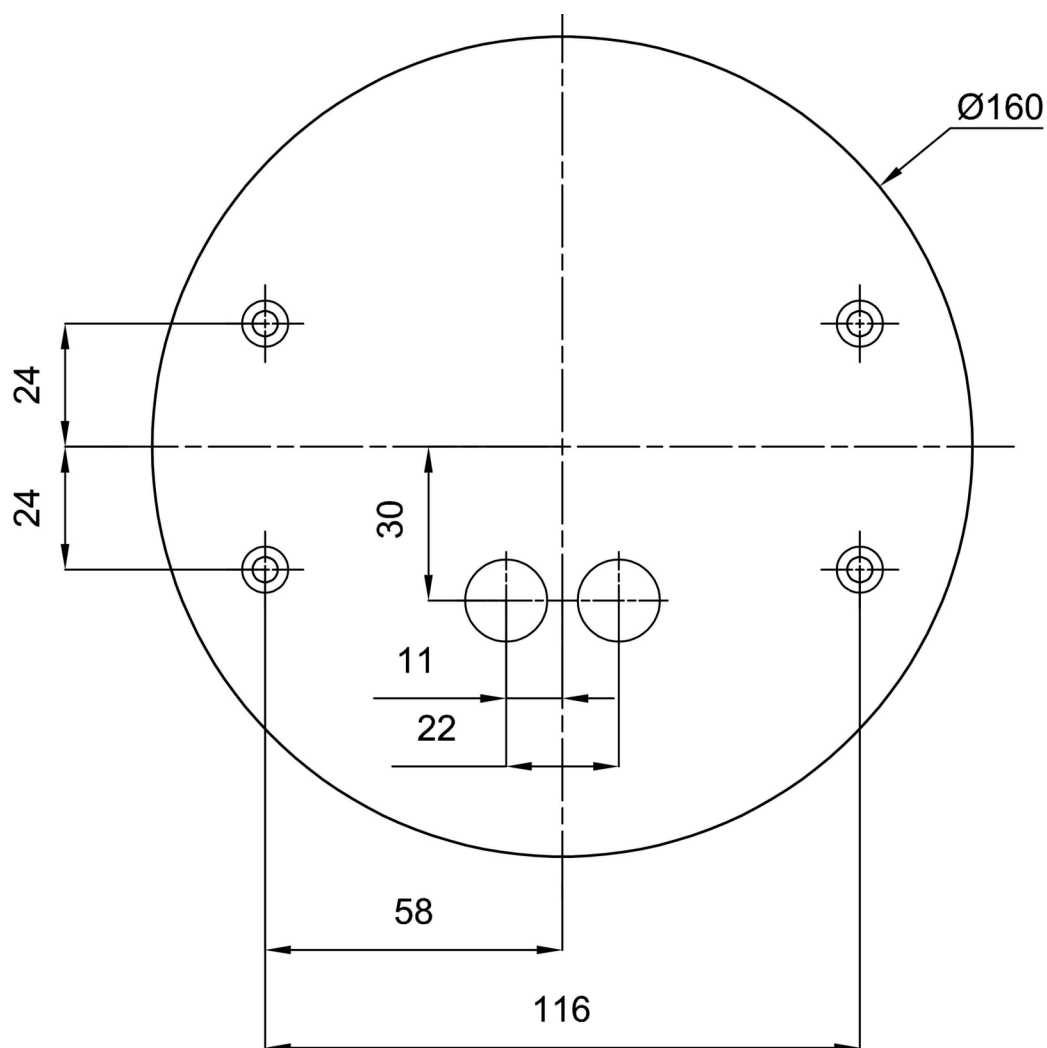

*U akumulátorů je poskytována záruka v délce 12 měsíců od data prodeje.

Montážní rozměry:

Doplňkový sortiment:

Dekoratívni límec

| Kód produktu | Název | Barva | Popis | Obrázek | Rozkres |
|--------------|-----------|------------------|-------------------------|--|---------|
| 33510 | KN03/KP C | černá Ral9005 | límec je držen monturou |  | |