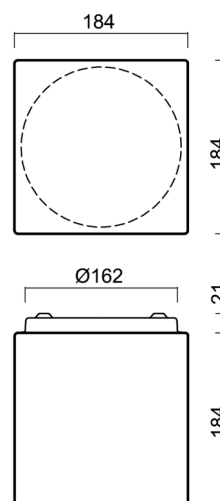

| | |
|-------------------|-----------------------------|
| Typy svítidel | Klasické on/off |
| Typ montáže | přisazené |
| Materiál základny | ocel |
| Materiál stínidla | třívrstvé sklo TRIPLEX OPÁL |
| Barva základny | bílá Ral9003 |
| Barva stínidla | bílá |
| Držení stínidla | sklapovací systém |
| Umístění montáže | strop/stěna |
| Šířka | 184 mm |
| Délka | 184 mm |
| Výška | 200 mm |
| Montážní otvor | 4xØ5mm |
| Kabelový vstup | 2xØ16mm |
| Energetická třída | D |
| Rázová pevnost | IK01 |
| Provozní teplota | od -20°C do +30°C |

*U akumulátorů je poskytována záruka v délce 12 měsíců od data prodeje.

Montážní rozměry:

Doplňkový sortiment:

Dekoratívni límec

| Kód produktu | Název | Barva | Popis | Obrázek | Rozkres |
|--------------|-----------|------------------|-------------------------|--|---------|
| 33510 | KN03/KP C | černá Ral9005 | límec je držen monturou |  | |

Stínidlo

| Kód produktu | Název | Barva | Popis | Obrázek | Rozkres |
|--------------|-------|-------|-------|--|---------|
| 20119 | 403 | bílá | |  | |