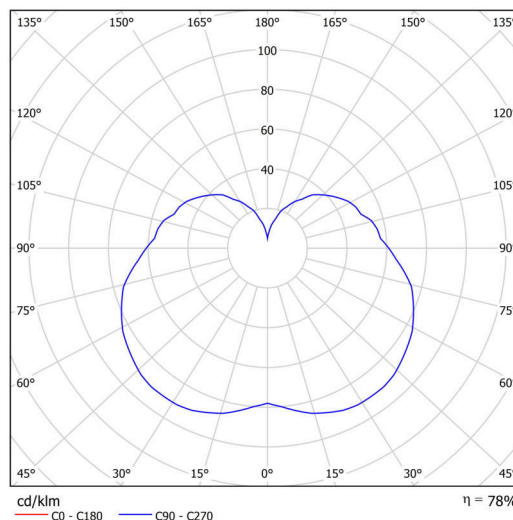

Světelné

Světelný tok svítidla	790 lm
Světelný tok zdroje	1010 lm
Měrný výkon	112 lm/W
Teplota	3000 K
Životnost LED L80/B10	100000 hod
CRI	Ra80
MacAdam	3
Fotobiologická bezpečnost svítidla dle EN 62471 (Blue light hazard)	Risk group 0