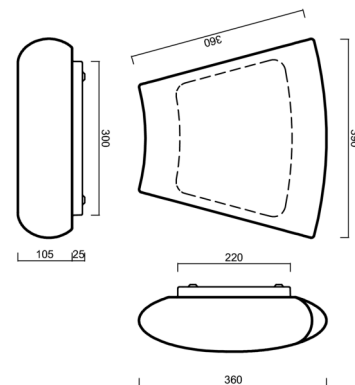

Typy svítidel	Klasické on/off
Typ montáže	přisazené
Materiál základny	ocel
Materiál stínidla	třívrstvé sklo TRIPLEX OPÁL
Barva základny	bílá Ral9003
Barva stínidla	bílá
Držení stínidla	sklapovací systém
Umístění montáže	strop/stěna
Šířka	390 mm
Délka	362 mm
Výška	128 mm
Montážní otvor	4xØ5mm
Kabelový vstup	2xØ16mm
Energetická třída	D
Rázová pevnost	IK01
Provozní teplota	od -20°C do +30°C