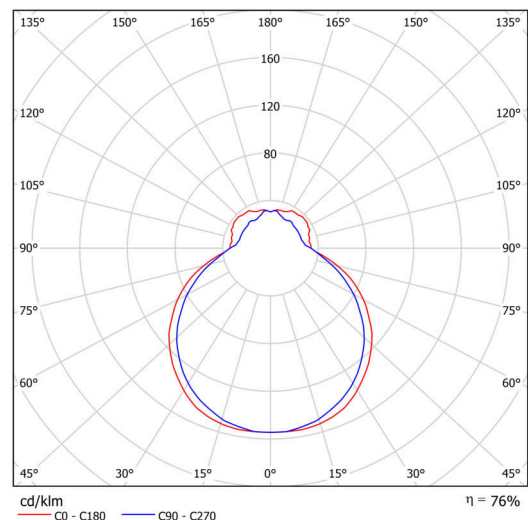

Světelné

Světelný tok svítidla	2450 lm
Světelný tok zdroje	3220 lm
Měrný výkon	128 lm/W
Teplota	4000 K
Životnost LED L80/B10	100000 hod
CRI	Ra80
MacAdam	3
Fotobiologická bezpečnost svítidla dle EN 62471 (Blue light hazard)	Risk group 0

Eulum data pro výpočtové programy jsou k dispozici na www.osmont.cz.