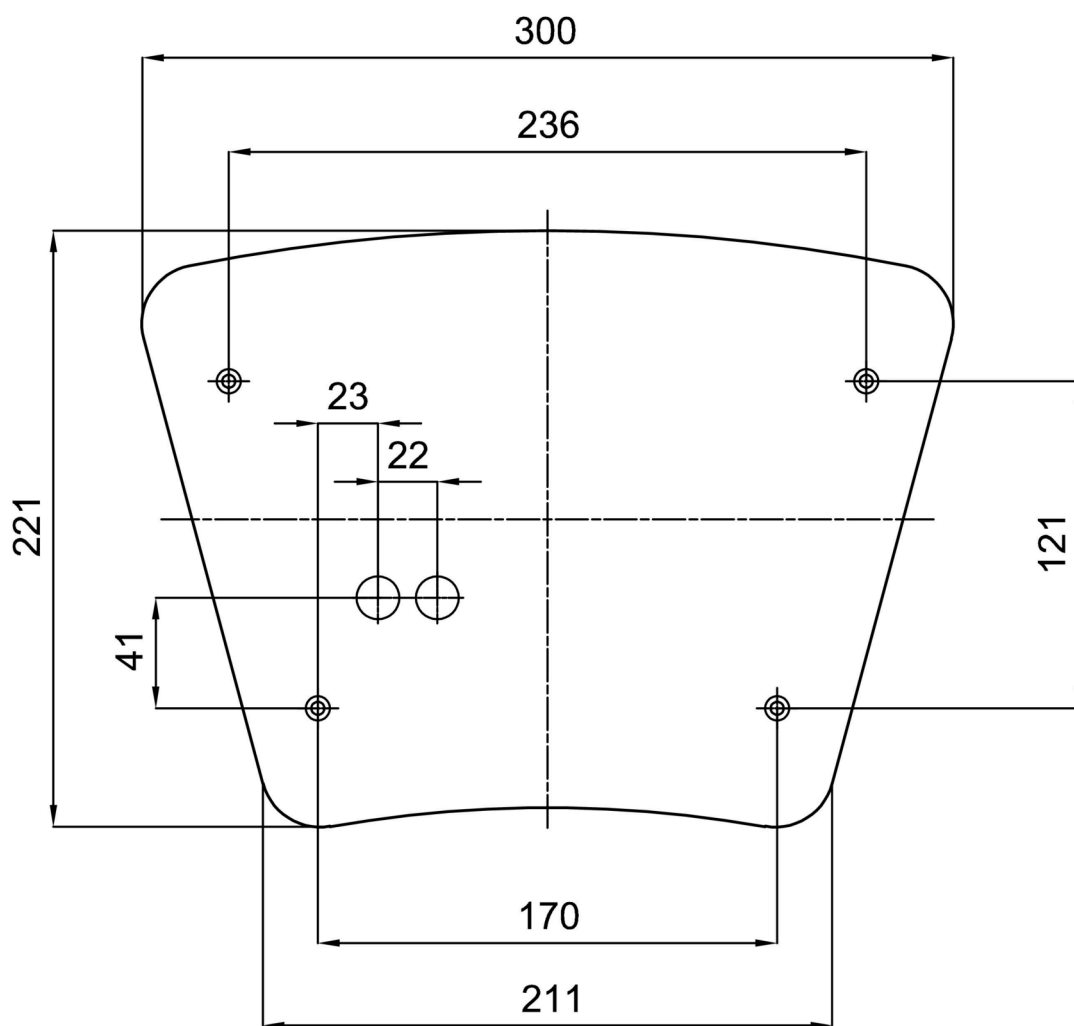

Typy svítidel	Klasické on/off
Typ montáže	přisazené
Materiál základny	ocel
Materiál stínidla	třívrstvé sklo TRIPLEX OPÁL
Barva základny	bílá Ral9003
Barva stínidla	bílá
Držení stínidla	sklapovací systém
Umístění montáže	strop/stěna
Šířka	390 mm
Délka	362 mm
Výška	128 mm
Montážní otvor	4xØ5mm
Kabelový vstup	2xØ16mm
Energetická třída	D
Rázová pevnost	IK01
Provozní teplota	od -20°C do +30°C

*U akumulátorů je poskytována záruka v délce 12 měsíců od data prodeje.

Montážní rozměry:

Doplňkový sortiment:

Stínidlo

Kód produktu	Název	Barva	Popis	Obrázek	Rozkres
20073	421	bílá			