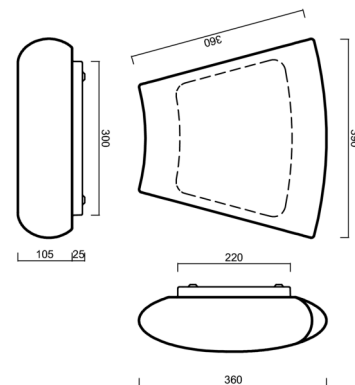

Technické

Typy svítidel	Stmívatelné
Typ montáže	přisazené
Materiál základny	ocel
Materiál stínidla	třívrstvé sklo TRIPLEX OPÁL
Barva základny	bílá Ral9003
Barva stínidla	bílá
Držení stínidla	sklapovací systém
Umístění montáže	strop/stěna
Šířka	390 mm
Délka	362 mm
Výška	128 mm
Montážní otvor	4xØ5mm
Kabelový vstup	2xØ16mm
Energetická třída	D
Rázová pevnost	IK01
Provozní teplota	od -20°C do +30°C