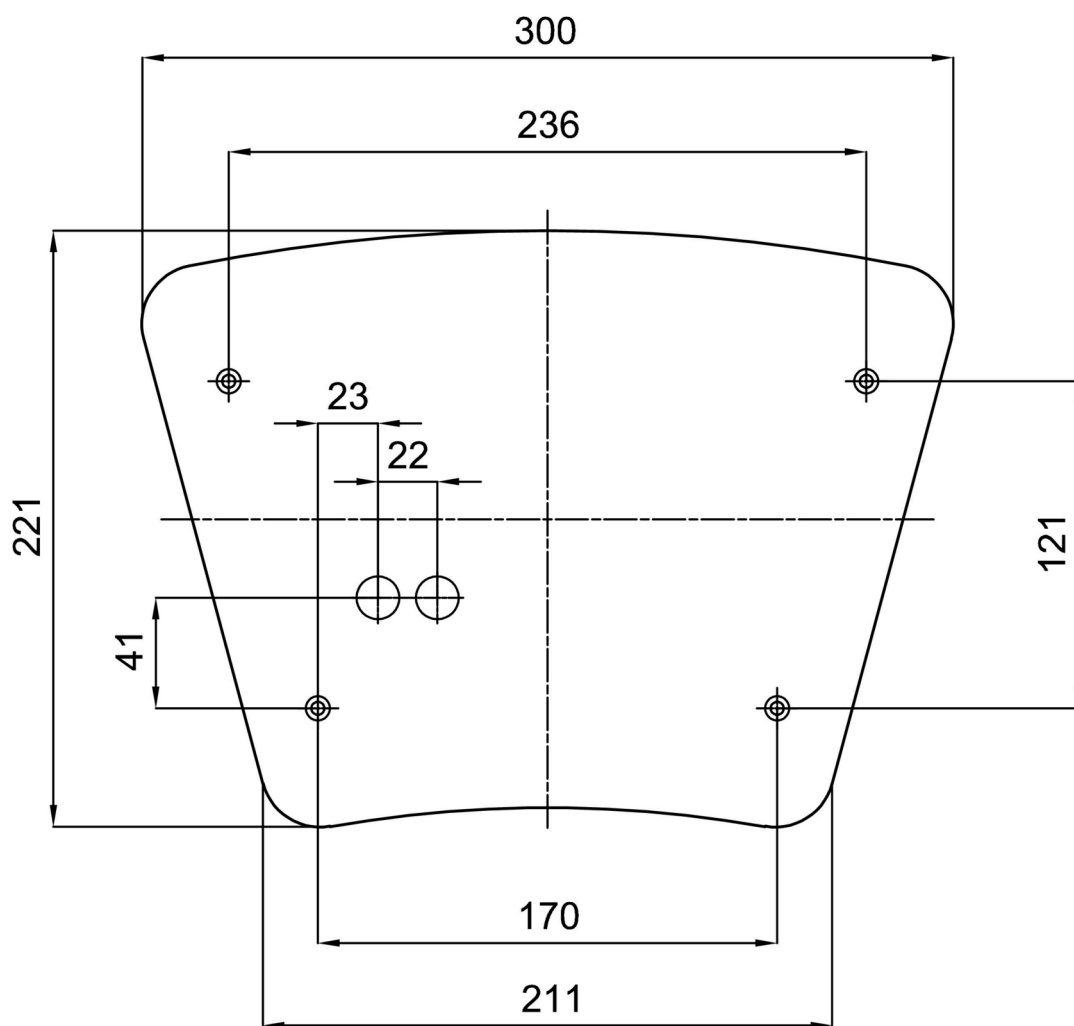

Technické

Typy svítidel	Stmívatelné
Typ montáže	přisazené
Materiál základny	ocel
Materiál stínidla	třívrstvé sklo TRIPLEX OPÁL
Barva základny	bílá Ral9003
Barva stínidla	bílá
Držení stínidla	sklapovací systém
Umístění montáže	strop/stěna
Šířka	390 mm
Délka	362 mm
Výška	128 mm
Montážní otvor	4xØ5mm
Kabelový vstup	2xØ16mm
Energetická třída	D
Rázová pevnost	IK01
Provozní teplota	od -20°C do +30°C

*U akumulátorů je poskytována záruka v délce 12 měsíců od data prodeje.

Montážní rozměry:

Doplňkový sortiment:

Stínidlo

Kód produktu	Název	Barva	Popis	Obrázek	Rozkres
20073	421	bílá			