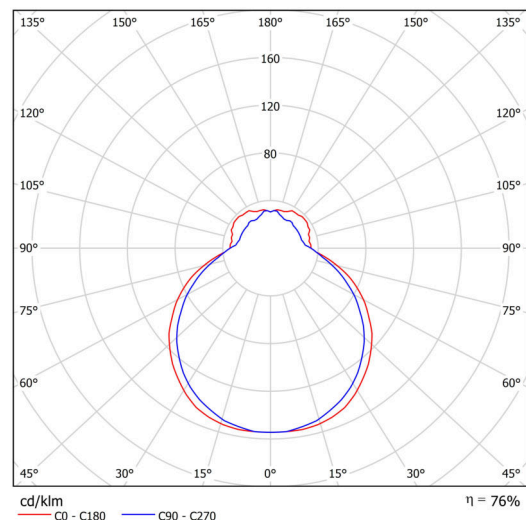

Světelné

Světelný tok svítidla	2340 lm
Světelný tok zdroje	3080 lm
Měrný výkon	123 lm/W
Teplota	3000 K
Životnost LED L80/B10	100000 hod
CRI	Ra80
MacAdam	3
Fotobiologická bezpečnost svítidla dle EN 62471 (Blue light hazard)	Risk group 0

Eulum data pro výpočtové programy jsou k dispozici na www.osmont.cz.