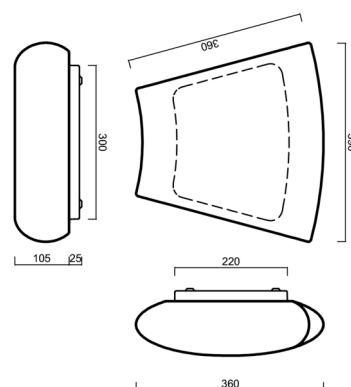

## Technické

Typy svítidel	Klasické on/off
Typ montáže	přisazené
Materiál základny	ocel
Materiál stínidla	třívrstvé sklo TRIPLEX OPÁL
Barva základny	bílá Ral9003
Barva stínidla	bílá
Držení stínidla	sklapovací systém
Umístění montáže	strop/stěna
Šířka	390 mm
Délka	362 mm
Výška	128 mm
Montážní otvor	4xØ5mm
Kabelový vstup	2xØ16mm
Energetická třída	D
Rázová pevnost	IK01
Provozní teplota	od -20°C do +30°C

## Montážní rozměry: