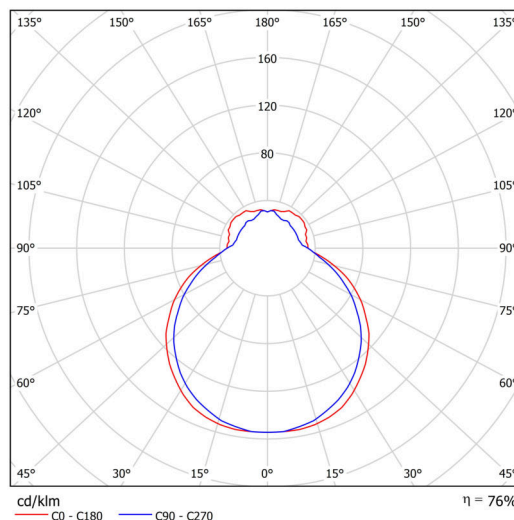

Světelné

Světelný tok svítidla	2340 lm
Světelný tok zdroje	3080 lm
Měrný výkon	123 lm/W
Teplota	3000 K
Životnost LED L80/B10	100000 hod
CRI	Ra80
MacAdam	3
Fotobiologická bezpečnost svítidla dle EN 62471 (Blue light hazard)	Risk group 0

Eulum data pro výpočtové programy jsou k dispozici na www.osmont.cz.