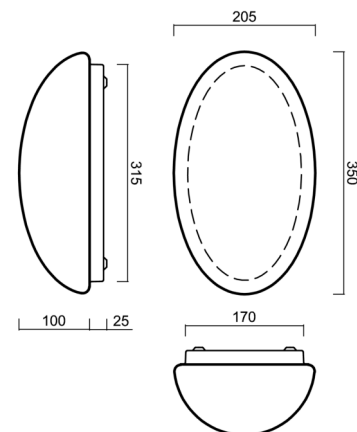

ALMA 2

LED-2L27E350U2/123 4K#

WWW.OSMONT.CZ

ALMA 2

Kód produktu: ALM59740

Typ: LED-2L27E350U2/123 4K#

Krátký popis svítidla: Bílé přisazené LED svítidlo ON/OFF a skleněné stínidlo TRIPLEX OPAL

Technické

Typy svítidel	Klasické on/off
Typ montáže	přisazené
Materiál základny	ocel
Materiál stínidla	třívrstvé sklo TRIPLEX OPÁL
Barva základny	bílá Ral9003
Barva stínidla	bílá
Držení stínidla	sklapovací systém
Umístění montáže	strop/stěna
Šířka	350 mm
Délka	205 mm
Výška	140 mm
Montážní otvor	4xØ5mm
Kabelový vstup	2xØ16mm
Energetická třída	D
Rázová pevnost	IK01
Provozní teplota	od -20°C do +30°C

*U akumulátorů je poskytována záruka v délce 12 měsíců od data prodeje.

Montážní rozměry:

Doplňkový sortiment:

Stínidlo

Kód produktu	Název	Barva	Popis	Obrázek	Rozkres
20027	123	bílá			