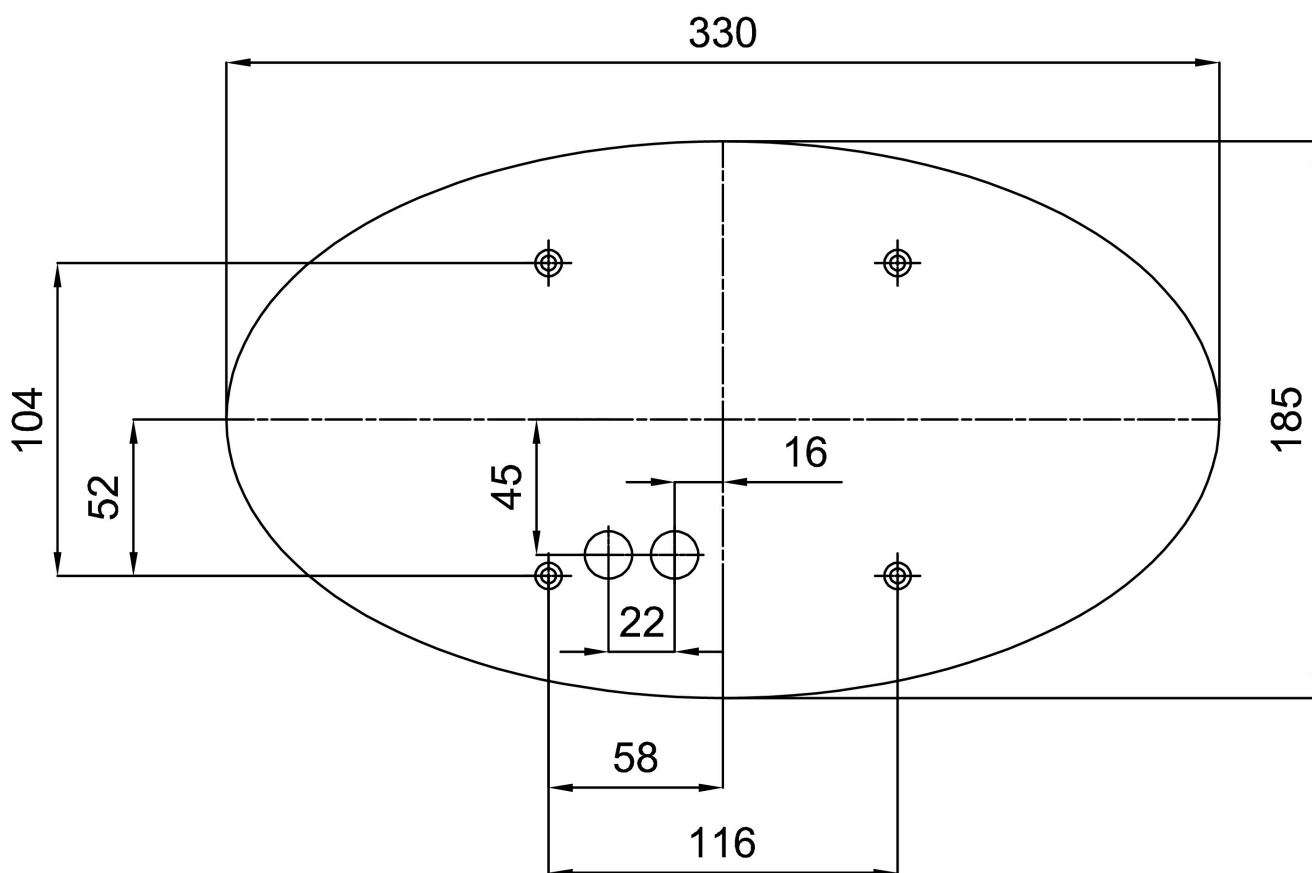

*U akumulátorů je poskytována záruka v délce 12 měsíců od data prodeje.

Montážní rozměry:

Doplňkový sortiment:

Stínidlo

Kód produktu	Název	Barva	Popis	Obrázek	Rozkres
20027	123	bílá			