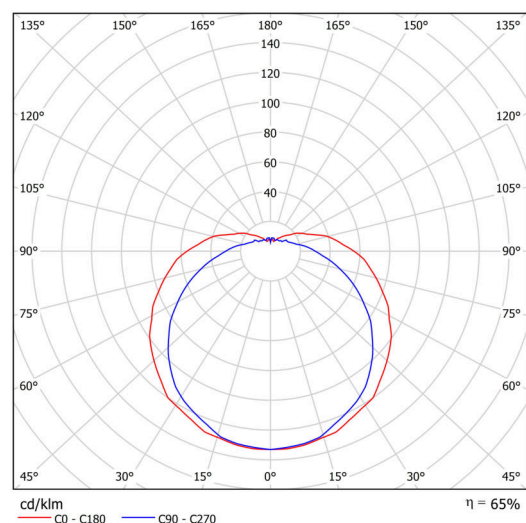

Světelné

Světelný tok svítidla	1630 lm
Světelný tok zdroje	2500 lm
Měrný výkon	101 lm/W
Teplota	4000 K
Životnost LED L80/B10	100000 hod
CRI	Ra80
MacAdam	3
Fotobiologická bezpečnost svítidla dle EN 62471 (Blue light hazard)	Risk group 0

Eulum data pro výpočtové programy jsou k dispozici na www.osmont.cz.