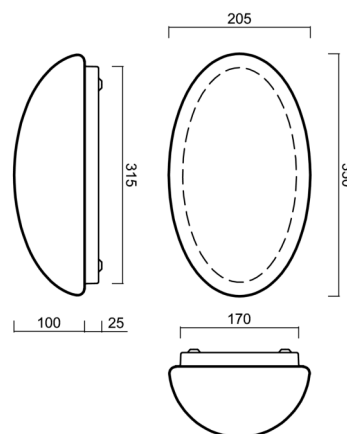

## Technické

Typy svítidel	Klasické on/off
Typ montáže	přisazené
Materiál základny	ocel
Materiál stínidla	třívrstvé sklo TRIPLEX OPÁL
Barva základny	bílá Ral9003
Barva stínidla	bílá
Držení stínidla	sklapovací systém
Umístění montáže	strop/stěna
Šířka	350 mm
Délka	205 mm
Výška	140 mm
Montážní otvor	4xØ5mm
Kabelový vstup	2xØ16mm
Energetická třída	D
Rázová pevnost	IK01
Provozní teplota	od -20°C do +30°C

## Montážní rozměry:

## Stínidlo

Kód produktu	Název	Barva	Popis	Obrázek	Rozkres
20027	123	bílá			