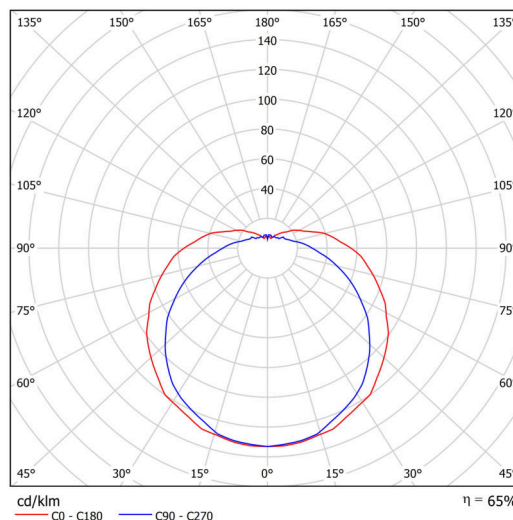

Světelné

Světelný tok svítidla	1560 lm
Světelný tok zdroje	2400 lm
Měrný výkon	97 lm/W
Teplota	3000 K
Životnost LED L80/B10	100000 hod
CRI	Ra80
MacAdam	3
Fotobiologická bezpečnost svítidla dle EN 62471 (Blue light hazard)	Risk group 0