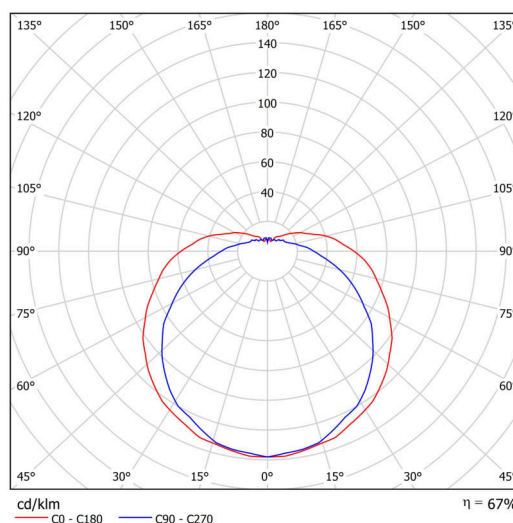

Světelné

Světelný tok svítidla	700 lm
Světelný tok zdroje	1050 lm
Měrný výkon	100 lm/W
Teplota	4000 K
Životnost LED L80/B10	100000 hod
CRI	Ra80
MacAdam	3
Fotobiologická bezpečnost svítidla dle EN 62471 (Blue light hazard)	Risk group 0

Eulum data pro výpočtové programy jsou k dispozici na www.osmont.cz.