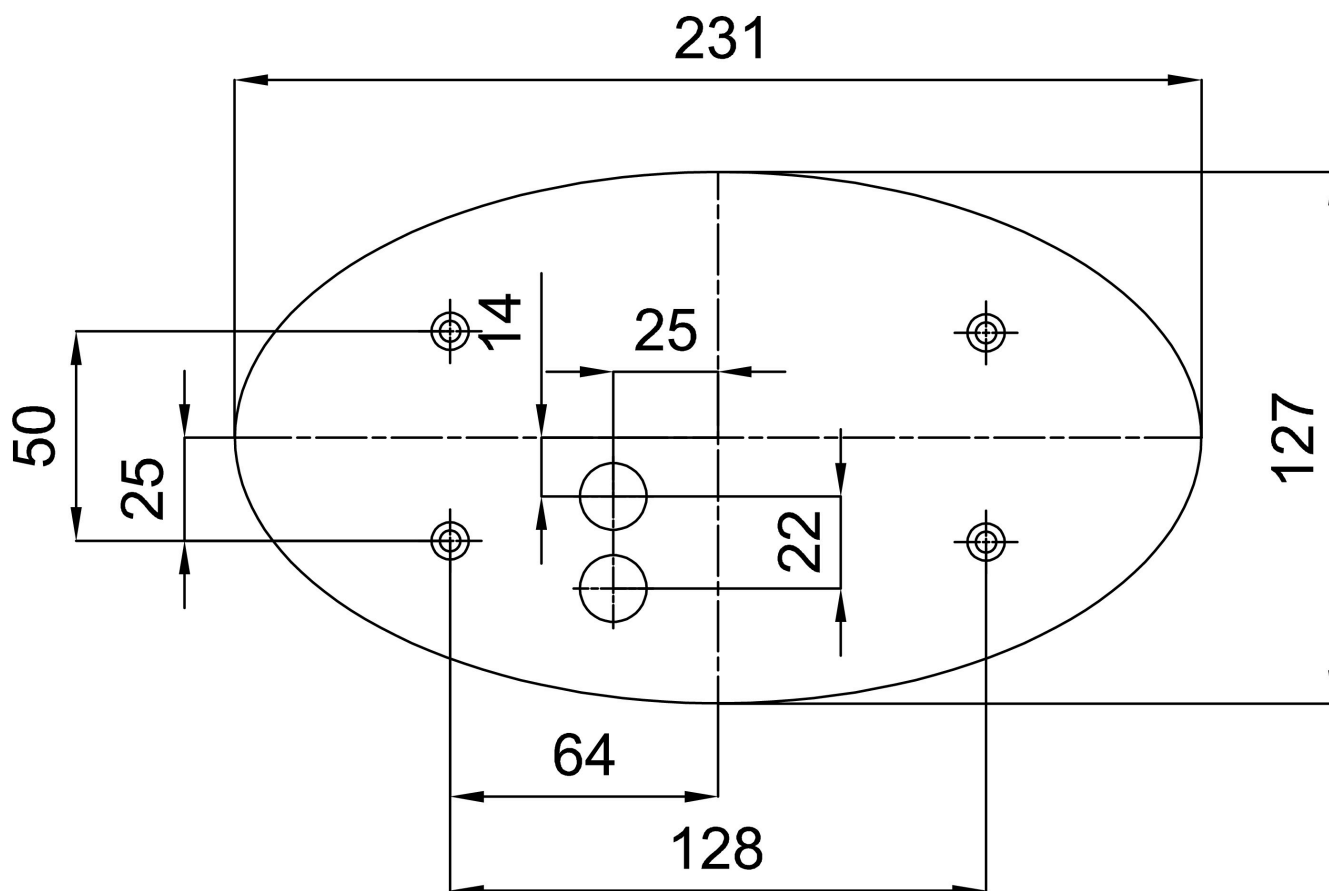

*U akumulátorů je poskytována záruka v délce 12 měsíců od data prodeje.

Montážní rozměry:

Doplňkový sortiment:

Stínidlo

Kód produktu	Název	Barva	Popis	Obrázek	Rozkres
20026	121	bílá			