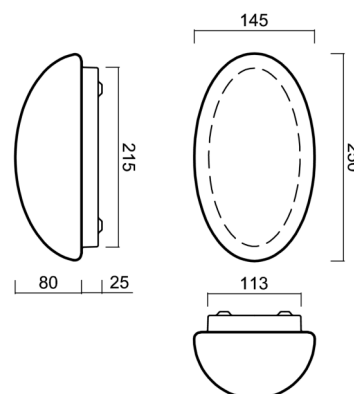

ALMA 1

LED-1L26E700U1/121 4K#

WWW.OSMONT.CZ

ALMA 1

Kód produktu: ALM59739

Typ: LED-1L26E700U1/121 4K#

Krátký popis svítidla: Bílé přisazené LED svítidlo ON/OFF a skleněné stínidlo TRIPLEX OPAL

Technické

Typy svítidel	Klasické on/off
Typ montáže	přisazené
Materiál základny	ocel
Materiál stínidla	třívrstvé sklo TRIPLEX OPÁL
Barva základny	bílá Ral9003
Barva stínidla	bílá
Držení stínidla	sklapovací systém
Umístění montáže	strop/stěna
Šířka	250 mm
Délka	150 mm
Výška	100 mm
Montážní otvor	4xØ5mm
Kabelový vstup	2xØ16mm
Energetická třída	D
Rázová pevnost	IK01
Provozní teplota	od -20°C do +30°C

*U akumulátorů je poskytována záruka v délce 12 měsíců od data prodeje.

Montážní rozměry:

Doplňkový sortiment:

Stínidlo

Kód produktu	Název	Barva	Popis	Obrázek	Rozkres
20026	121	bílá			