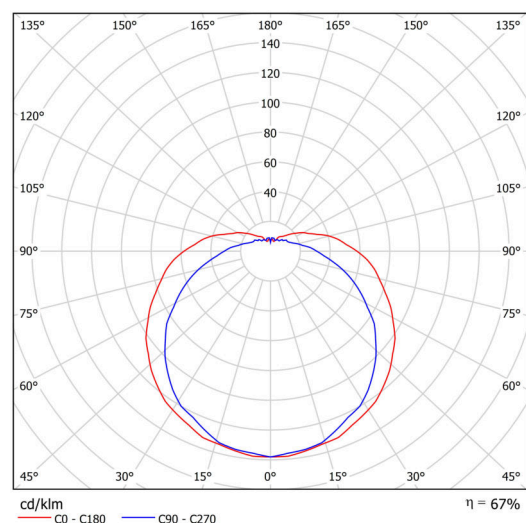

Světelné

Světelný tok svítidla	680 lm
Světelný tok zdroje	1010 lm
Měrný výkon	97 lm/W
Teplota	3000 K
Životnost LED L80/B10	100000 hod
CRI	Ra80
MacAdam	3
Fotobiologická bezpečnost svítidla dle EN 62471 (Blue light hazard)	Risk group 0

Eulum data pro výpočtové programy jsou k dispozici na www.osmont.cz.