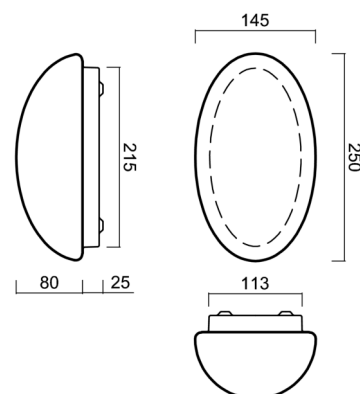

ALMA 1

LED-1L26E700U1/121 3K#

WWW.OSMONT.CZ

ALMA 1

Kód produktu: ALM59239

Typ: LED-1L26E700U1/121 3K#

Krátký popis svítidla: Bílé přisazené LED svítidlo ON/OFF a skleněné stínidlo TRIPLEX OPAL

Technické

Typy svítidel	Klasické on/off
Typ montáže	přisazené
Materiál základny	ocel
Materiál stínidla	třívrstvé sklo TRIPLEX OPÁL
Barva základny	bílá Ral9003
Barva stínidla	bílá
Držení stínidla	sklapovací systém
Umístění montáže	strop/stěna
Šířka	250 mm
Délka	150 mm
Výška	100 mm
Montážní otvor	4xØ5mm
Kabelový vstup	2xØ16mm
Energetická třída	D
Rázová pevnost	IK01
Provozní teplota	od -20°C do +30°C

*U akumulátorů je poskytována záruka v délce 12 měsíců od data prodeje.

Montážní rozměry:

Doplňkový sortiment:

Stínidlo

Kód produktu	Název	Barva	Popis	Obrázek	Rozkres
20026	121	bílá			