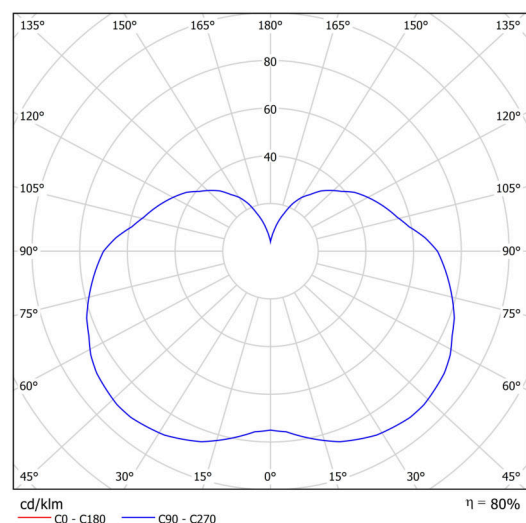

Světelné

Světelný tok svítidla	840 lm
Světelný tok zdroje	1050 lm
Měrný výkon	120 lm/W
Teplota	4000 K
Životnost LED L80/B10	100000 hod
CRI	Ra80
MacAdam	3
Fotobiologická bezpečnost svítidla dle EN 62471 (Blue light hazard)	Risk group 0

Eulum data pro výpočtové programy jsou k dispozici na www.osmont.cz.