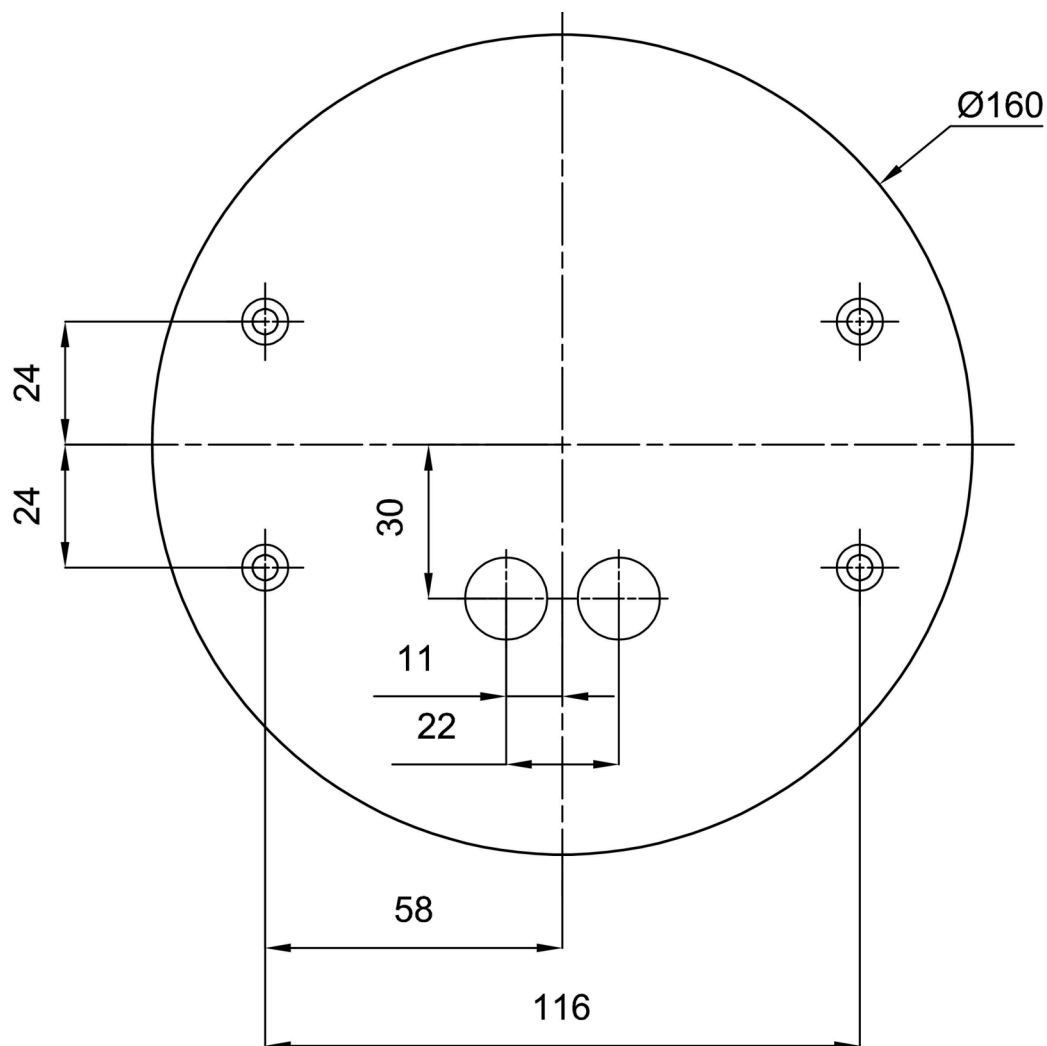

*U akumulátorů je poskytována záruka v délce 12 měsíců od data prodeje.

Montážní rozměry:

Doplňkový sortiment:

Stínidlo

Kód produktu	Název	Barva	Popis	Obrázek	Rozkres
20122	407	bílá			