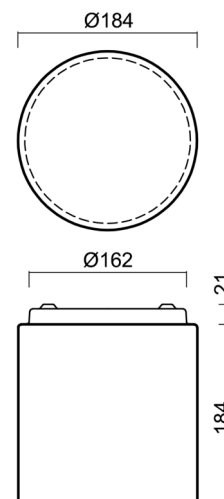

ALKOR 3

LED-1L11E700KN03/407 4K#

WWW.OSMONT.CZ

ALKOR 3

Kód produktu: ALK67600

Typ: LED-1L11E700KN03/407 4K#

Krátký popis svítidla: Bílé přisazené LED svítidlo ON/OFF a skleněné stínidlo TRIPLEX OPAL

Technické

Typy svítidel	Klasické on/off
Typ montáže	přisazené
Materiál základny	ocel
Materiál stínidla	třívrstvé sklo TRIPLEX OPÁL
Barva základny	bílá Ral9003
Barva stínidla	bílá
Držení stínidla	sklapovací systém
Umístění montáže	strop/stěna
Šířka	184 mm
Délka	184 mm
Výška	200 mm
Průměr	Ø 184 mm
Montážní otvor	4xØ5mm
Kabelový vstup	2xØ16mm
Energetická třída	D
Rázová pevnost	IK01
Provozní teplota	od -20°C do +30°C

*U akumulátorů je poskytována záruka v délce 12 měsíců od data prodeje.

Montážní rozměry:

Doplňkový sortiment:

Stínidlo

Kód produktu	Název	Barva	Popis	Obrázek	Rozkres
20122	407	bílá			