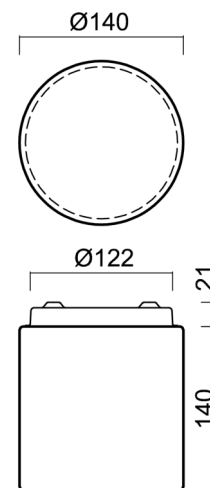

ALKOR 2

LED-1L10E350KN02/406 4K#

WWW.OSMONT.CZ

ALKOR 2

Kód produktu: ALK67599

Typ: LED-1L10E350KN02/406 4K#

Krátký popis svítidla: Bílé přisazené LED svítidlo ON/OFF a skleněné stínidlo TRIPLEX OPAL

Technické

Typy svítidel	Klasické on/off
Typ montáže	přisazené
Materiál základny	ocel
Materiál stínidla	třívrstvé sklo TRIPLEX OPÁL
Barva základny	bílá Ral9003
Barva stínidla	bílá
Držení stínidla	sklapovací systém
Umístění montáže	strop/stěna
Šířka	140 mm
Délka	140 mm
Výška	156 mm
Průměr	Ø 140 mm
Montážní otvor	2xØ5mm
Kabelový vstup	1xØ14mm
Energetická třída	D
Rázová pevnost	IK01
Provozní teplota	od -20°C do +30°C