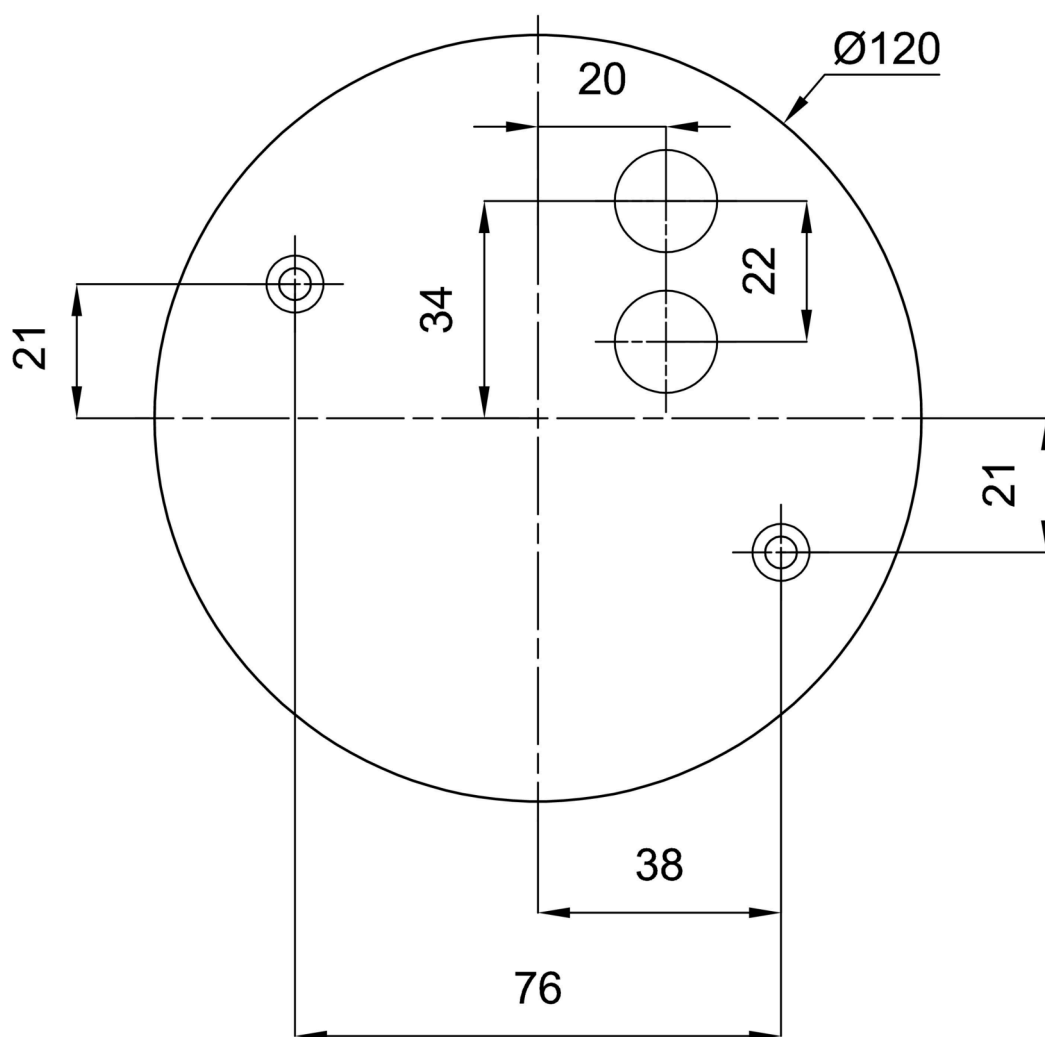

Logistické

EAN	8591728063184
Hmotnost NTT0	0.85 Kg
Hmotnost BTTO	1 Kg
Počet kartonů	1 ks
Objem balení	0.004 m³
Balení 1 šířka	0.15 m
Balení 1 délka	0.155 m
Balení 1 výška	0.18 m
Záruka*	60 měsíců

*U akumulátorů je poskytována záruka v délce 12 měsíců od data prodeje.

Montážní rozměry: