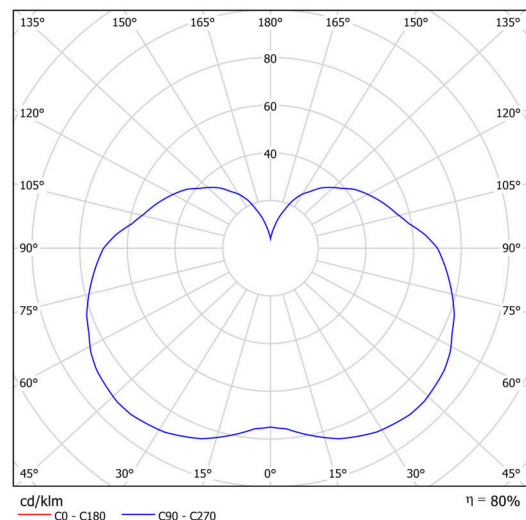

Světelné

Světelný tok svítidla	580 lm
Světelný tok zdroje	730 lm
Měrný výkon	116 lm/W
Teplota	4000 K
Životnost LED L80/B10	100000 hod
CRI	Ra80
MacAdam	3
Fotobiologická bezpečnost svítidla dle EN 62471 (Blue light hazard)	Risk group 0