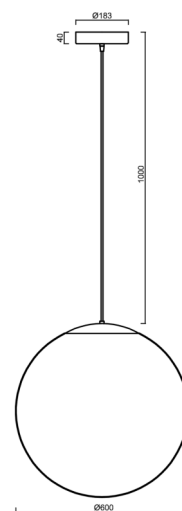

ADRIA S5 HP

Kód produktu: ADR62738

Typ: LED-5L08E1050ZS11/099/L100 NB 4K##

Krátký popis svítidla: Nerez broušené závěsné vysokovýkonné LED svítidlo ON/OFF a skleněné stínidlo TRIPLEX OPÁL. Kabelový závěs s vnitřním nosným lankem o délce 100 cm.

Technické

Typy svítidel	Klasické on/off
Typ montáže	závěsné - kabel
Materiál základny	nerez ocel
Materiál stínidla	třívrstvé sklo TRIPLEX OPÁL
Barva základny	nerez broušená
Barva stínidla	bílá
Držení stínidla	ocelový držák
Umístění montáže	strop
Šířka	600 mm
Délka	600 mm
Výška	600 mm
Průměr	ø 600 mm
Délka závěsu	1000 mm
Montážní otvor	3xø5mm
Kabelový vstup	2xø16mm
Energetická třída	D
Rázová pevnost	IK01
Provozní teplota	od -20°C do +30°C

Elektrické

Příkon	65 W
Stupeň krytí	IP40
Objímka	LED modul
Svorkovnice	zacvakávací
Počet svítidel na jistič B10A	15 ks
Počet svítidel na jistič B16A	25 ks
Počet svítidel na jistič C10A	26 ks
Počet svítidel na jistič C16A	42 ks

Světelné

Světelný tok svítidla	9280 lm
Světelný tok zdroje	10540 lm
Měrný výkon	142 lm/W
Teplota	4000 K
Životnost LED L80/B10	100000 hod
CRI	Ra80
MacAdam	3
Fotobiologická bezpečnost svítidla dle EN 62471 (Blue light hazard)	Risk group 0

Eulum data pro výpočtové programy jsou k dispozici na www.osmont.cz.