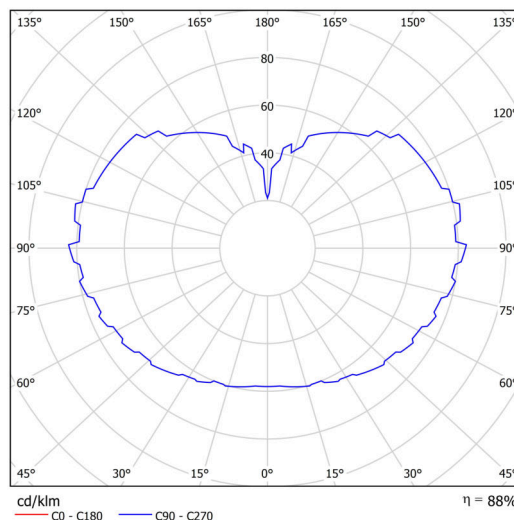

ADRIA S5 HP

Kód produktu: ADR62733

Typ: LED-5L08E1050ZS11/099/L100 C DALI 4K##

Krátký popis svítidla: Černé závěsné vysokovýkonné LED svítidlo DALI a skleněné stínidlo TRIPLEX OPAL. Kabelový závěs s vnitřním nosným lankem o délce 100 cm.

Technické

Typy svítidel	Stmívatelné
Typ montáže	závěsné - kabel
Materiál základny	ocel
Materiál stínidla	třívrstvé sklo TRIPLEX OPÁL
Barva základny	černá Ral9005
Barva stínidla	bílá
Držení stínidla	ocelový držák
Umístění montáže	strop
Šířka	600 mm
Délka	600 mm
Výška	600 mm
Průměr	ø 600 mm
Délka závěsu	1000 mm
Montážní otvor	3xø5mm
Kabelový vstup	2xø16mm
Energetická třída	D
Rázová pevnost	IK01
Provozní teplota	od -20°C do +30°C

Elektrické

Příkon	65 W
Stupeň krytí	IP40
Objímka	LED modul
Svorkovnice	zacvakávací
Počet svítidel na jistič B10A	15 ks
Počet svítidel na jistič B16A	25 ks
Počet svítidel na jistič C10A	26 ks
Počet svítidel na jistič C16A	42 ks

Světelné

Světelný tok svítidla	9280 lm
Světelný tok zdroje	10540 lm
Měrný výkon	142 lm/W
Teplota	4000 K
Životnost LED L80/B10	100000 hod
CRI	Ra80
MacAdam	3
Fotobiologická bezpečnost svítidla dle EN 62471 (Blue light hazard)	Risk group 0

Eulum data pro výpočtové programy jsou k dispozici na www.osmont.cz.