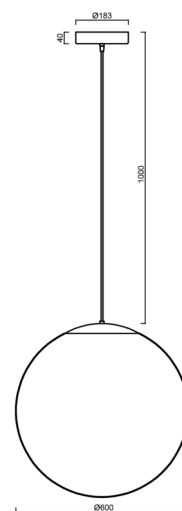

ADRIA S5 HP

Kód produktu: ADR62733

Typ: LED-5L08E1050ZS11/099/L100 C DALI 4K##

Krátký popis svítidla: Černé závěsné vysokovýkonné LED svítidlo DALI a skleněné stínidlo TRIPLEX OPAL. Kabelový závěs s vnitřním nosným lankem o délce 100 cm.

Technické

Typy svítidel	Stmívatelné
Typ montáže	závěsné - kabel
Materiál základny	ocel
Materiál stínidla	třívrstvé sklo TRIPLEX OPÁL
Barva základny	černá Ral9005
Barva stínidla	bílá
Držení stínidla	ocelový držák
Umístění montáže	strop
Šířka	600 mm
Délka	600 mm
Výška	600 mm
Průměr	ø 600 mm
Délka závěsu	1000 mm
Montážní otvor	3xø5mm
Kabelový vstup	2xø16mm
Energetická třída	D
Rázová pevnost	IK01
Provozní teplota	od -20°C do +30°C

Elektrické

Příkon	65 W
Stupeň krytí	IP40
Objímka	LED modul
Svorkovnice	zacvakávací
Počet svítidel na jistič B10A	15 ks
Počet svítidel na jistič B16A	25 ks
Počet svítidel na jistič C10A	26 ks
Počet svítidel na jistič C16A	42 ks

Světelné

Světelný tok svítidla	9280 lm
Světelný tok zdroje	10540 lm
Měrný výkon	142 lm/W
Teplota	4000 K
Životnost LED L80/B10	100000 hod
CRI	Ra80
MacAdam	3
Fotobiologická bezpečnost svítidla dle EN 62471 (Blue light hazard)	Risk group 0

Eulum data pro výpočtové programy jsou k dispozici na www.osmont.cz.