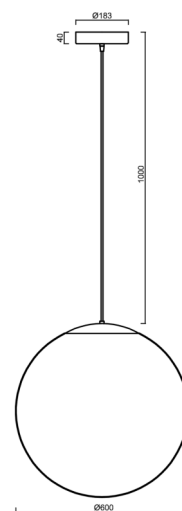

ADRIA S5 HP

Kód produktu: ADR62238

Typ: LED-5L08E1050ZS11/099/L100 NB 3K##

Krátký popis svítidla: Nerez broušené závěsné vysokovýkonné LED svítidlo ON/OFF a skleněné stínidlo TRIPLEX OPÁL. Kabelový závěs s vnitřním nosným lankem o délce 100 cm.

Technické

Typy svítidel	Klasické on/off
Typ montáže	závěsné - kabel
Materiál základny	nerez ocel
Materiál stínidla	třívrstvé sklo TRIPLEX OPÁL
Barva základny	nerez broušená
Barva stínidla	bílá
Držení stínidla	ocelový držák
Umístění montáže	strop
Šířka	600 mm
Délka	600 mm
Výška	600 mm
Průměr	ø 600 mm
Délka závěsu	1000 mm
Montážní otvor	3xø5mm
Kabelový vstup	2xø16mm
Energetická třída	D
Rázová pevnost	IK01
Provozní teplota	od -20°C do +30°C

Elektrické

Příkon	65 W
Stupeň krytí	IP40
Objímka	LED modul
Svorkovnice	zacvakávací
Počet svítidel na jistič B10A	15 ks
Počet svítidel na jistič B16A	25 ks
Počet svítidel na jistič C10A	26 ks
Počet svítidel na jistič C16A	42 ks

Světelné

Světelný tok svítidla	8890 lm
Světelný tok zdroje	10100 lm
Měrný výkon	136 lm/W
Teplota	3000 K
Životnost LED L80/B10	100000 hod
CRI	Ra80
MacAdam	3
Fotobiologická bezpečnost svítidla dle EN 62471 (Blue light hazard)	Risk group 0

Eulum data pro výpočtové programy jsou k dispozici na www.osmont.cz.