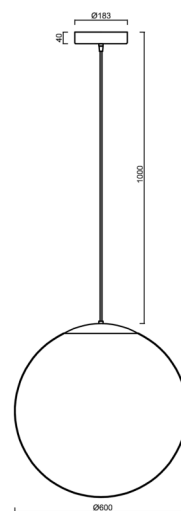

ADRIA S5 HP

Kód produktu: ADR62237

Typ: LED-5L08E1050ZS11/099/L100 NL DALI 3K##

Krátký popis svítidla: Nerez leštěné závěsné vysokovýkonné LED svítidlo DALI a skleněné stínidlo TRIPLEX OPÁL. Kabelový závěs s vnitřním nosným lankem o délce 100 cm.

Technické

Typy svítidel	Stmívatelné
Typ montáže	závěsné - kabel
Materiál základny	nerez ocel
Materiál stínidla	třívrstvé sklo TRIPLEX OPÁL
Barva základny	nerez leštěná
Barva stínidla	bílá
Držení stínidla	ocelový držák
Umístění montáže	strop
Šířka	600 mm
Délka	600 mm
Výška	600 mm
Průměr	ø 600 mm
Délka závěsu	1000 mm
Montážní otvor	3xø5mm
Kabelový vstup	2xø16mm
Energetická třída	D
Rázová pevnost	IK01
Provozní teplota	od -20°C do +30°C

Elektrické

Příkon	65 W
Stupeň krytí	IP40
Objímka	LED modul
Svorkovnice	zacvakávací
Počet svítidel na jistič B10A	15 ks
Počet svítidel na jistič B16A	25 ks
Počet svítidel na jistič C10A	26 ks
Počet svítidel na jistič C16A	42 ks

Světelné

Světelný tok svítidla	8890 lm
Světelný tok zdroje	10100 lm
Měrný výkon	136 lm/W
Teplota	3000 K
Životnost LED L80/B10	100000 hod
CRI	Ra80
MacAdam	3
Fotobiologická bezpečnost svítidla dle EN 62471 (Blue light hazard)	Risk group 0

Eulum data pro výpočtové programy jsou k dispozici na www.osmont.cz.