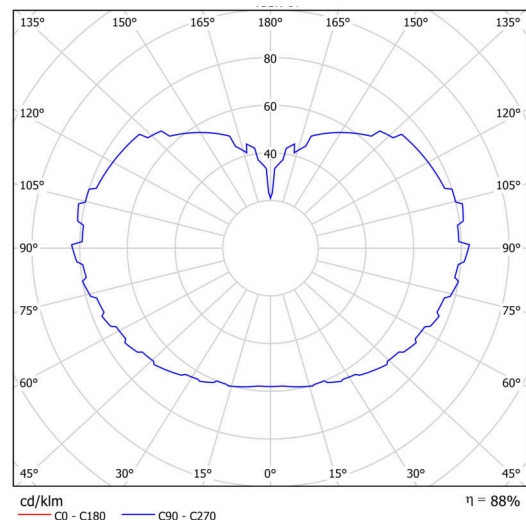

ADRIA S4

Kód produktu: ADR62867

Typ: LED-5L07E900ZS11/098/L100 NK3HST MS 4K##

Krátký popis svítidla: Mosazné závěsné LED svítidlo nouzové kombinované (s automatickým testováním) a skleněné stínidlo TRIPLEX OPAL. Kabelový závěs s vnitřním nosným lankem o délce 100 cm.

Technické

Typy svítidel	Nouzové kombinované SELFTEST
Typ montáže	závěsné - kabel
Materiál základny	Mosaz
Materiál stínidla	třívrstvé sklo TRIPLEX OPÁL
Barva základny	mosaz leštěná
Barva stínidla	bílá
Držení stínidla	sklapovací systém
Umístění montáže	strop
Šířka	500 mm
Délka	500 mm
Výška	500 mm
Délka závěsu	1000 mm
Montážní otvor	není
Kabelový vstup	není
Rázová pevnost	IK01
Provozní teplota	od -20°C do +30°C

Elektrické

Příkon	41 W
Stupeň krytí	IP40
Objímka	LED modul
Typ baterií	LiFePO4
Čas nouze	3 hod
SELFTEST	ano
Svorkovnice	není

Světelné

Světelný tok svítidla	6120 lm
Světelný tok zdroje	6960 lm
Světelný tok zdroje v nouzovém režimu	200 lm
Teplota	4000 K
Životnost LED L80/B10	100000 hod
CRI	Ra80
MacAdam	3
Fotobiologická bezpečnost svítidla dle EN 62471 (Blue light hazard)	Risk group 0

Eulum data pro výpočtové programy jsou k dispozici na www.osmont.cz.