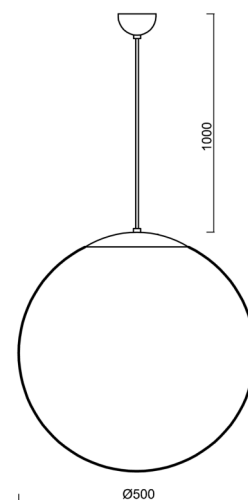

ADRIA S4

LED-5L07E900ZS11/098/L100 NK3HST B 3K##

WWW.OSMONT.CZ

ADRIA S4

Kód produktu: ADR62365

Typ: LED-5L07E900ZS11/098/L100 NK3HST B 3K##

Krátký popis svítidla: Bílé závěsné LED svítidlo nouzové kombinované (s automatickým testováním) a skleněné stínidlo TRIPLEX OPAL. Kabelový závěs s vnitřním nosným lankem o délce 100 cm.

Technické

Typy svítidel	Nouzové kombinované SELFTEST
Typ montáže	závěsné - kabel
Materiál základny	ocel
Materiál stínidla	třívrstvé sklo TRIPLEX OPÁL
Barva základny	bílá Ral9003
Barva stínidla	bílá
Držení stínidla	sklapovací systém
Umístění montáže	strop
Šířka	500 mm
Délka	500 mm
Výška	500 mm
Délka závěsu	1000 mm
Montážní otvor	není
Kabelový vstup	není
Rázová pevnost	IK01
Provozní teplota	od -20°C do +30°C