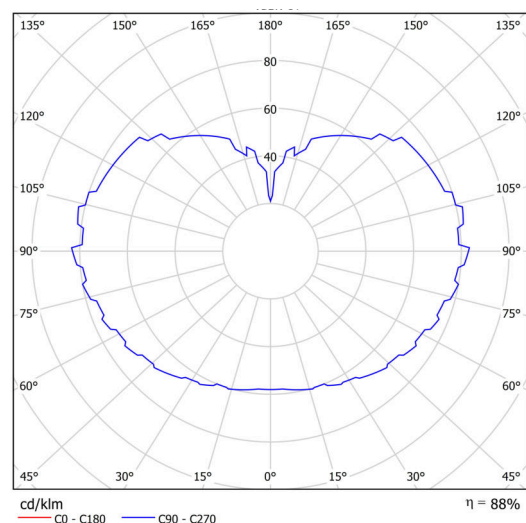

Světelné

Světelný tok svítidla	5870 lm
Světelný tok zdroje	6670 lm
Světelný tok zdroje v nouzovém režimu	200 lm
Teplota	3000 K
Životnost LED L80/B10	100000 hod
CRI	Ra80
MacAdam	3
Fotobiologická bezpečnost svítidla dle EN 62471 (Blue light hazard)	Risk group 0

Eulum data pro výpočtové programy jsou k dispozici na www.osmont.cz.