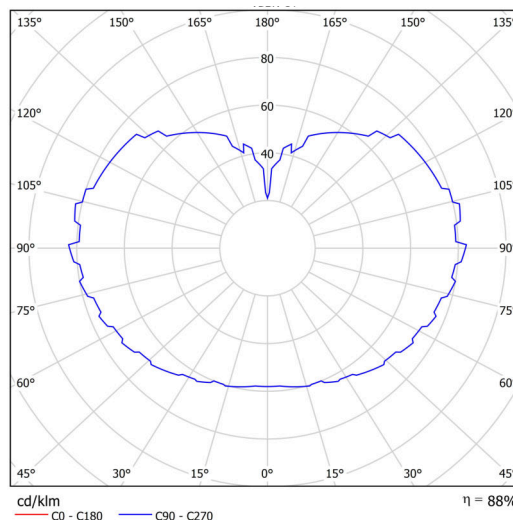

ADRIA S4

Kód produktu: ADR61845

Typ: LED-5L07E900ZS11/098/L100 C 4K##

Krátký popis svítidla: Černé závěsné LED svítidlo ON/OFF a skleněné stínidlo TRIPLEX OPAL

Technické

Typy svítidel	Klasické on/off
Typ montáže	závěsné - kabel
Materiál základny	ocel
Materiál stínidla	třívrstvé sklo TRIPLEX OPÁL
Barva základny	černá Ral9005
Barva stínidla	bílá
Držení stínidla	ocelový držák
Umístění montáže	strop
Šířka	500 mm
Délka	500 mm
Výška	500 mm
Průměr	Ø 500 mm
Délka závěsu	1000 mm
Montážní otvor	none
Kabelový vstup	není
Energetická třída	D
Rázová pevnost	IK01
Provozní teplota	od -20°C do +30°C

Elektrické

Příkon	41 W
Stupeň krytí	IP40
Objemka	LED modul
Svorkovnice	není
Počet svítidel na jistič B10A	35 ks
Počet svítidel na jistič B16A	65 ks
Počet svítidel na jistič C10A	35 ks
Počet svítidel na jistič C16A	65 ks

Světelné

Světelný tok svítidla	6120 lm
Světelný tok zdroje	6960 lm
Měrný výkon	149 lm/W
Teplota	4000 K
Životnost LED L80/B10	100000 hod
CRI	Ra80
MacAdam	3
Fotobiologická bezpečnost svítidla dle EN 62471 (Blue light hazard)	Risk group 0

Eulum data pro výpočtové programy jsou k dispozici na www.osmont.cz.