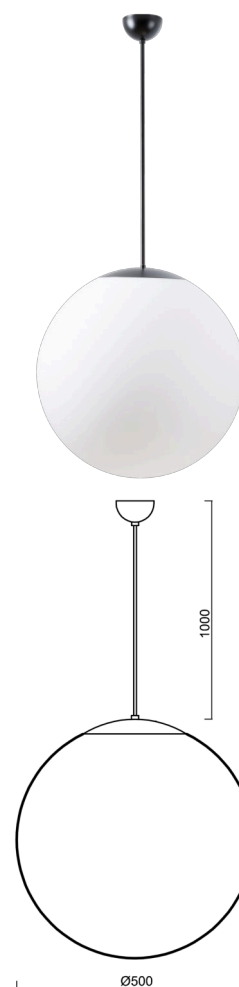

ADRIA S4

Kód produktu: ADR61845

Typ: LED-5L07E900ZS11/098/L100 C 4K##

Krátký popis svítidla: Černé závěsné LED svítidlo ON/OFF a skleněné stínidlo TRIPLEX OPAL

Technické

Typy svítidel	Klasické on/off
Typ montáže	závěsné - kabel
Materiál základny	ocel
Materiál stínidla	třívrstvé sklo TRIPLEX OPÁL
Barva základny	černá Ral9005
Barva stínidla	bílá
Držení stínidla	ocelový držák
Umístění montáže	strop
Šířka	500 mm
Délka	500 mm
Výška	500 mm
Průměr	Ø 500 mm
Délka závěsu	1000 mm
Montážní otvor	none
Kabelový vstup	není
Energetická třída	D
Rázová pevnost	IK01
Provozní teplota	od -20°C do +30°C

Elektrické

Příkon	41 W
Stupeň krytí	IP40
Objemka	LED modul
Svorkovnice	není
Počet svítidel na jistič B10A	35 ks
Počet svítidel na jistič B16A	65 ks
Počet svítidel na jistič C10A	35 ks
Počet svítidel na jistič C16A	65 ks

Světelné

Světelný tok svítidla	6120 lm
Světelný tok zdroje	6960 lm
Měrný výkon	149 lm/W
Teplota	4000 K
Životnost LED L80/B10	100000 hod
CRI	Ra80
MacAdam	3
Fotobiologická bezpečnost svítidla dle EN 62471 (Blue light hazard)	Risk group 0

Eulum data pro výpočtové programy jsou k dispozici na www.osmont.cz.