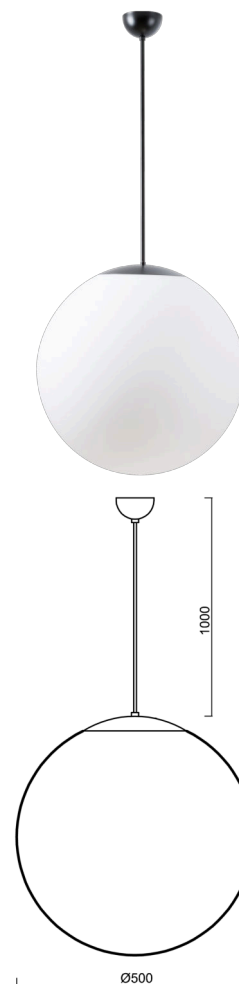

ADRIA S4

Kód produktu: ADR61345

Typ: LED-5L07E900ZS11/098/L100 C 3K##

Krátký popis svítidla: Černé závěsné LED svítidlo ON/OFF a skleněné stínidlo TRIPLEX OPAL

Technické

Typy svítidel	Klasické on/off
Typ montáže	závěsné - kabel
Materiál základny	ocel
Materiál stínidla	třívrstvé sklo TRIPLEX OPÁL
Barva základny	černá Ral9005
Barva stínidla	bílá
Držení stínidla	ocelový držák
Umístění montáže	strop
Šířka	500 mm
Délka	500 mm
Výška	500 mm
Průměr	Ø 500 mm
Délka závěsu	1000 mm
Montážní otvor	none
Kabelový vstup	není
Energetická třída	D
Rázová pevnost	IK01
Provozní teplota	od -20°C do +30°C

Elektrické

Příkon	41 W
Stupeň krytí	IP40
Objemka	LED modul
Svorkovnice	není
Počet svítidel na jistič B10A	35 ks
Počet svítidel na jistič B16A	65 ks
Počet svítidel na jistič C10A	35 ks
Počet svítidel na jistič C16A	65 ks

Světelné

Světelný tok svítidla	5870 lm
Světelný tok zdroje	6670 lm
Měrný výkon	143 lm/W
Teplota	3000 K
Životnost LED L80/B10	100000 hod
CRI	Ra80
MacAdam	3
Fotobiologická bezpečnost svítidla dle EN 62471 (Blue light hazard)	Risk group 0

Eulum data pro výpočtové programy jsou k dispozici na www.osmont.cz.