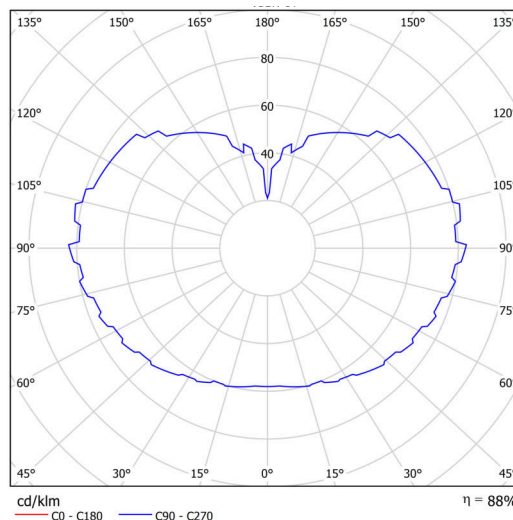

Světelné

Světelný tok svítidla	6120 lm
Světelný tok zdroje	6960 lm
Měrný výkon	149 lm/W
Teplota	4000 K
Životnost LED L80/B10	100000 hod
CRI	Ra80
MacAdam	3
Fotobiologická bezpečnost svítidla dle EN 62471 (Blue light hazard)	Risk group 0