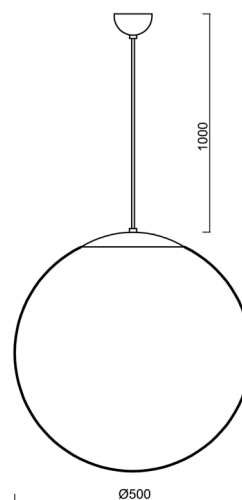

ADRIA S4

LED-5L07E900ZS11/098/L100 NL 4K##

WWW.OSMONT.CZ

ADRIA S4

Kód produktu: ADR60860

Typ: LED-5L07E900ZS11/098/L100 NL 4K##

Krátký popis svítidla: Nerez leštěné závěsné LED svítidlo ON/OFF a skleněné stínidlo TRIPLEX OPAL

Technické

Typy svítidel	Klasické on/off
Typ montáže	závěsné - kabel
Materiál základny	nerez ocel
Materiál stínidla	třívrstvé sklo TRIPLEX OPÁL
Barva základny	nerez leštěná
Barva stínidla	bílá
Držení stínidla	ocelový držák
Umístění montáže	strop
Šířka	500 mm
Délka	500 mm
Výška	500 mm
Průměr	Ø 500 mm
Délka závěsu	1000 mm
Montážní otvor	none
Kabelový vstup	není
Energetická třída	D
Rázová pevnost	IK01
Provozní teplota	od -20°C do +30°C