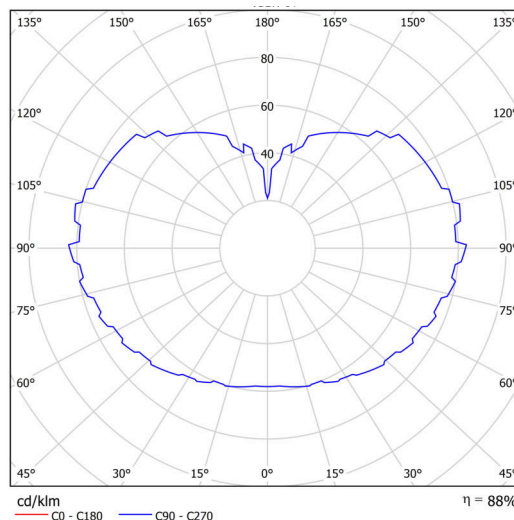

Světelné

Světelný tok svítidla	6120 lm
Světelný tok zdroje	6960 lm
Světelný tok zdroje v nouzovém režimu	150 lm
Měrný výkon	149 lm/W
Teplota	4000 K
Životnost LED L80/B10	100000 hod
CRI	Ra80
MacAdam	3
Fotobiologická bezpečnost svítidla dle EN 62471 (Blue light hazard)	Risk group 0