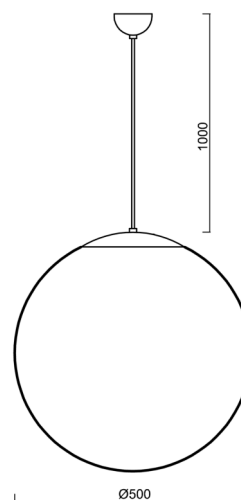

## ADRIA S4

Kód produktu: ADR60859

Typ: LED-5L07E900ZS11/098/L100/NK1W MS 4K##

Krátký popis svítidla: Mosazné závěsné LED svítidlo nouzové kombinované a skleněné stínidlo TRIPLEX OPAL

### Technické

Typy svítidel	Nouzové kombinované
Typ montáže	závěsné - kabel
Materiál základny	Mosaz
Materiál stínidla	třívrstvé sklo TRIPLEX OPÁL
Barva základny	mosaz leštěná
Barva stínidla	bílá
Držení stínidla	sklapovací systém
Umístění montáže	strop
Šířka	500 mm
Délka	500 mm
Výška	500 mm
Průměr	Ø 500 mm
Délka závěsu	1000 mm
Montážní otvor	none
Kabelový vstup	není
Energetická třída	D
Rázová pevnost	IK01
Provozní teplota	od 0°C do +30°C