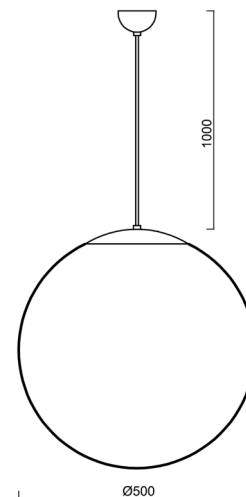

ADRIA S4

LED-5L07E900ZS11/098/L100 MS 4K##

WWW.OSMONT.CZ

ADRIA S4

Kód produktu: ADR60857

Typ: LED-5L07E900ZS11/098/L100 MS 4K##

Krátký popis svítidla: Mosazné závěsné LED svítidlo ON/OFF a skleněné stínidlo TRIPLEX OPAL

Technické

Typy svítidel	Klasické on/off
Typ montáže	závěsné - kabel
Materiál základny	Mosaz
Materiál stínidla	třívrstvé sklo TRIPLEX OPÁL
Barva základny	mosaz leštěná
Barva stínidla	bílá
Držení stínidla	ocelový držák
Umístění montáže	strop
Šířka	500 mm
Délka	500 mm
Výška	500 mm
Průměr	Ø 500 mm
Délka závěsu	1000 mm
Montážní otvor	none
Kabelový vstup	není
Energetická třída	D
Rázová pevnost	IK01
Provozní teplota	od -20°C do +30°C