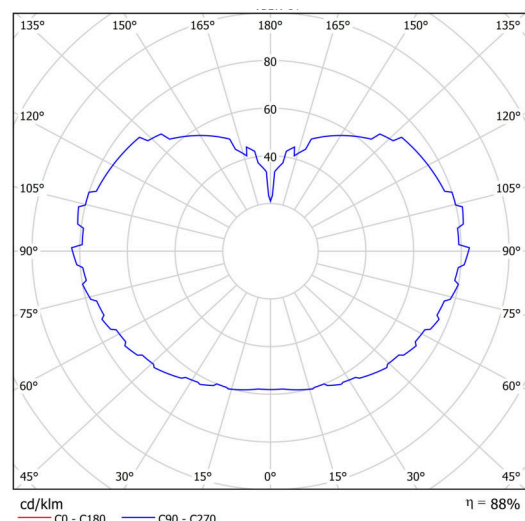

Světelné

Světelný tok svítidla	6120 lm
Světelný tok zdroje	6960 lm
Měrný výkon	149 lm/W
Teplota	4000 K
Životnost LED L80/B10	100000 hod
CRI	Ra80
MacAdam	3
Fotobiologická bezpečnost svítidla dle EN 62471 (Blue light hazard)	Risk group 0