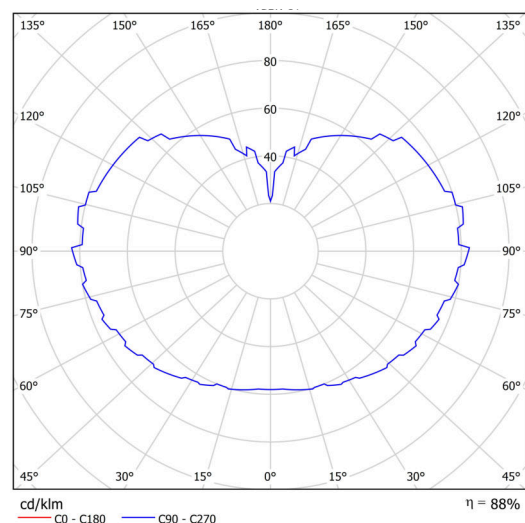

Světelné

Světelný tok svítidla	6120 lm
Světelný tok zdroje	6960 lm
Měrný výkon	149 lm/W
Teplota	4000 K
Životnost LED L80/B10	100000 hod
CRI	Ra80
MacAdam	3
Fotobiologická bezpečnost svítidla dle EN 62471 (Blue light hazard)	Risk group 0