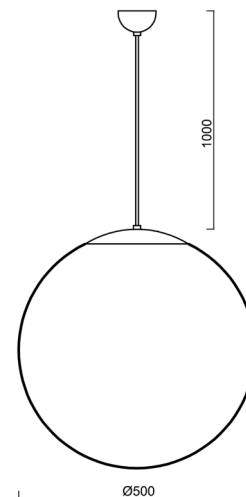

ADRIA S4

LED-5L07E900ZS11/098/L100 B 4K##

WWW.OSMONT.CZ

ADRIA S4

Kód produktu: ADR60854

Typ: LED-5L07E900ZS11/098/L100 B 4K##

Krátký popis svítidla: Bílé závěsné LED svítidlo ON/OFF a skleněné stínidlo TRIPLEX OPAL

Technické

Typy svítidel	Klasické on/off
Typ montáže	závěsné - kabel
Materiál základny	ocel
Materiál stínidla	třívrstvé sklo TRIPLEX OPÁL
Barva základny	bílá Ral9003
Barva stínidla	bílá
Držení stínidla	ocelový držák
Umístění montáže	strop
Šířka	500 mm
Délka	500 mm
Výška	500 mm
Průměr	Ø 500 mm
Délka závěsu	1000 mm
Montážní otvor	none
Kabelový vstup	není
Energetická třída	D
Rázová pevnost	IK01
Provozní teplota	od -20°C do +30°C