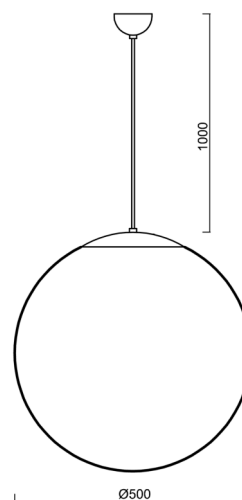

ADRIA S4

LED-5L07E900ZS11/098/L100 NB DALI 3K##

WWW.OSMONT.CZ

ADRIA S4

Kód produktu: ADR60364

Typ: LED-5L07E900ZS11/098/L100 NB DALI 3K##

Krátký popis svítidla: Nerez broušená závěsné LED svítidlo DALI a skleněné stínidlo TRIPLEX OPAL

Technické

Typy svítidel	Stmívatelné
Typ montáže	závěsné - kabel
Materiál základny	nerez ocel
Materiál stínidla	třívrstvé sklo TRIPLEX OPÁL
Barva základny	nerez broušená
Barva stínidla	bílá
Držení stínidla	ocelový držák
Umístění montáže	strop
Šířka	500 mm
Délka	500 mm
Výška	500 mm
Průměr	Ø 500 mm
Délka závěsu	1000 mm
Montážní otvor	none
Kabelový vstup	není
Energetická třída	D
Rázová pevnost	IK01
Provozní teplota	od -20°C do +30°C