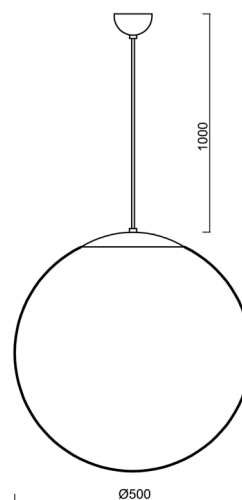

ADRIA S4

LED-5L07E900ZS11/098/L100 NB 3K##

WWW.OSMONT.CZ

ADRIA S4

Kód produktu: ADR60363

Typ: LED-5L07E900ZS11/098/L100 NB 3K##

Krátký popis svítidla: Nerez broušená závěsné LED svítidlo ON/OFF a skleněné stínidlo TRIPLEX OPAL

Technické

Typy svítidel	Klasické on/off
Typ montáže	závěsné - kabel
Materiál základny	nerez ocel
Materiál stínidla	třívrstvé sklo TRIPLEX OPÁL
Barva základny	nerez broušená
Barva stínidla	bílá
Držení stínidla	ocelový držák
Umístění montáže	strop
Šířka	500 mm
Délka	500 mm
Výška	500 mm
Průměr	Ø 500 mm
Délka závěsu	1000 mm
Montážní otvor	none
Kabelový vstup	není
Energetická třída	D
Rázová pevnost	IK01
Provozní teplota	od -20°C do +30°C