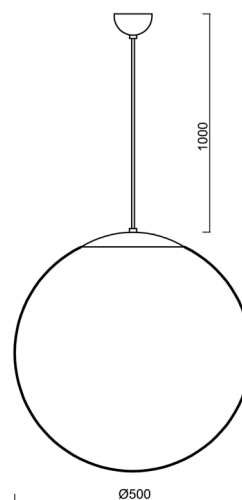

## ADRIA S4

Kód produktu: ADR60362

Typ: LED-5L07E900ZS11/098/L100/NK1W NL 3K##

Krátký popis svítidla: Nerez leštěné závěsné LED svítidlo nouzové kombinované a skleněné stínidlo TRIPLEX OPAL

### Technické

Typy svítidel	Nouzové kombinované
Typ montáže	závěsné - kabel
Materiál základny	nerez ocel
Materiál stínidla	třívrstvé sklo TRIPLEX OPÁL
Barva základny	nerez leštěná
Barva stínidla	bílá
Držení stínidla	sklapovací systém
Umístění montáže	strop
Šířka	500 mm
Délka	500 mm
Výška	500 mm
Průměr	Ø 500 mm
Délka závěsu	1000 mm
Montážní otvor	none
Kabelový vstup	není
Energetická třída	D
Rázová pevnost	IK01
Provozní teplota	od 0°C do +30°C