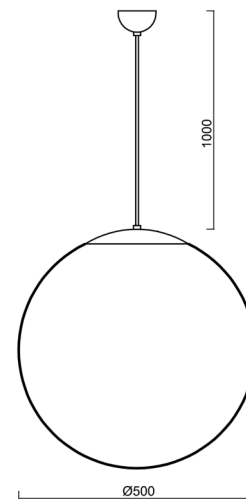

ADRIA S4

LED-5L07E900ZS11/098/L100 NL 3K##

WWW.OSMONT.CZ

ADRIA S4

Kód produktu: ADR60360

Typ: LED-5L07E900ZS11/098/L100 NL 3K##

Krátký popis svítidla: Nerez leštěné závěsné LED svítidlo ON/OFF a skleněné stínidlo TRIPLEX OPAL

Technické

Typy svítidel	Klasické on/off
Typ montáže	závěsné - kabel
Materiál základny	nerez ocel
Materiál stínidla	třívrstvé sklo TRIPLEX OPÁL
Barva základny	nerez leštěná
Barva stínidla	bílá
Držení stínidla	ocelový držák
Umístění montáže	strop
Šířka	500 mm
Délka	500 mm
Výška	500 mm
Průměr	Ø 500 mm
Délka závěsu	1000 mm
Montážní otvor	none
Kabelový vstup	není
Energetická třída	D
Rázová pevnost	IK01
Provozní teplota	od -20°C do +30°C