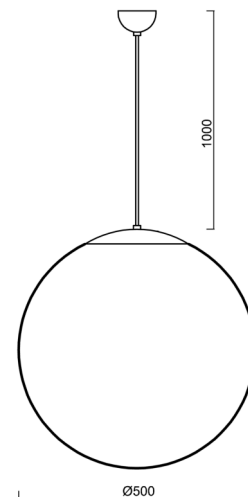

# ADRIA S4

Kód produktu: ADR60357

Typ: LED-5L07E900ZS11/098/L100 MS 3K##

Krátký popis svítidla: Mosazné závěsné LED svítidlo ON/OFF a skleněné stínidlo TRIPLEX OPAL. Kabelový závěs s vnitřním nosným lankem o délce 100 cm.

## Technické

Typy svítidel	Klasické on/off
Typ montáže	závěsné - kabel
Materiál základny	Mosaz
Materiál stínidla	třívrstvé sklo TRIPLEX OPÁL
Barva základny	mosaz leštěná
Barva stínidla	bílá
Držení stínidla	ocelový držák
Umístění montáže	strop
Šířka	500 mm
Délka	500 mm
Výška	500 mm
Průměr	Ø 500 mm
Délka závěsu	1000 mm
Montážní otvor	není
Kabelový vstup	není
Energetická třída	D
Rázová pevnost	IK01
Provozní teplota	od -20°C do +30°C