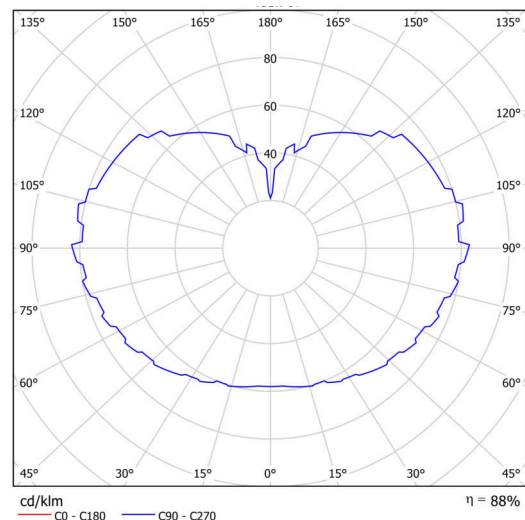

Světelné

Světelný tok svítidla	5870 lm
Světelný tok zdroje	6670 lm
Měrný výkon	143 lm/W
Teplota	3000 K
Životnost LED L80/B10	100000 hod
CRI	Ra80
MacAdam	3
Fotobiologická bezpečnost svítidla dle EN 62471 (Blue light hazard)	Risk group 0