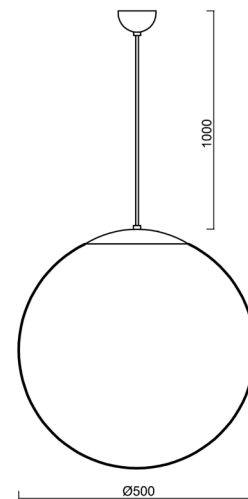

ADRIA S4

LED-5L07E900ZS11/098/L100 MS 3K##

WWW.OSMONT.CZ

ADRIA S4

Kód produktu: ADR60357

Typ: LED-5L07E900ZS11/098/L100 MS 3K##

Krátký popis svítidla: Mosazné závěsné LED svítidlo ON/OFF a skleněné stínidlo TRIPLEX OPAL

Technické

Typy svítidel	Klasické on/off
Typ montáže	závěsné - kabel
Materiál základny	Mosaz
Materiál stínidla	třívrstvé sklo TRIPLEX OPÁL
Barva základny	mosaz leštěná
Barva stínidla	bílá
Držení stínidla	ocelový držák
Umístění montáže	strop
Šířka	500 mm
Délka	500 mm
Výška	500 mm
Průměr	Ø 500 mm
Délka závěsu	1000 mm
Montážní otvor	none
Kabelový vstup	není
Energetická třída	D
Rázová pevnost	IK01
Provozní teplota	od -20°C do +30°C