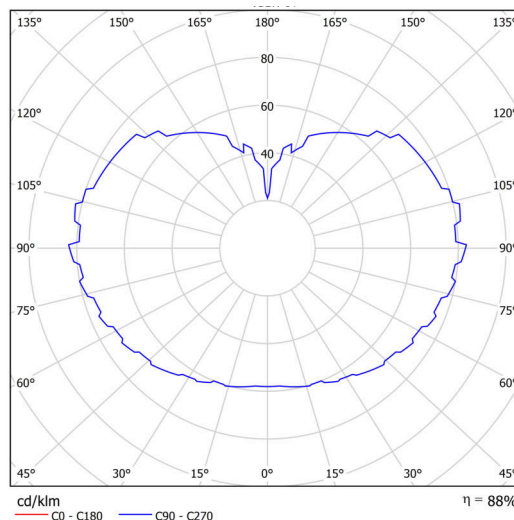

Světelné

Světelný tok svítidla	5870 lm
Světelný tok zdroje	6670 lm
Měrný výkon	143 lm/W
Teplota	3000 K
Životnost LED L80/B10	100000 hod
CRI	Ra80
MacAdam	3
Fotobiologická bezpečnost svítidla dle EN 62471 (Blue light hazard)	Risk group 0