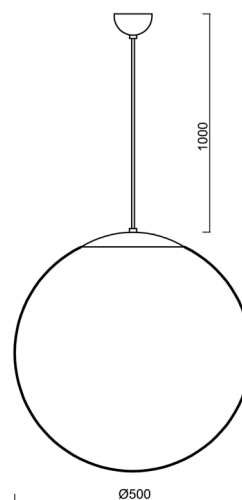

ADRIA S4

LED-5L07E900ZS11/098/L100 B DALI 3K##

WWW.OSMONT.CZ

ADRIA S4

Kód produktu: ADR60355

Typ: LED-5L07E900ZS11/098/L100 B DALI 3K##

Krátký popis svítidla: Bílé závěsné LED svítidlo DALI a skleněné stínidlo TRIPLEX OPAL

Technické

Typy svítidel	Stmívatelné
Typ montáže	závěsné - kabel
Materiál základny	ocel
Materiál stínidla	třívrstvé sklo TRIPLEX OPÁL
Barva základny	bílá Ral9003
Barva stínidla	bílá
Držení stínidla	ocelový držák
Umístění montáže	strop
Šířka	500 mm
Délka	500 mm
Výška	500 mm
Průměr	Ø 500 mm
Délka závěsu	1000 mm
Montážní otvor	none
Kabelový vstup	není
Energetická třída	D
Rázová pevnost	IK01
Provozní teplota	od -20°C do +30°C