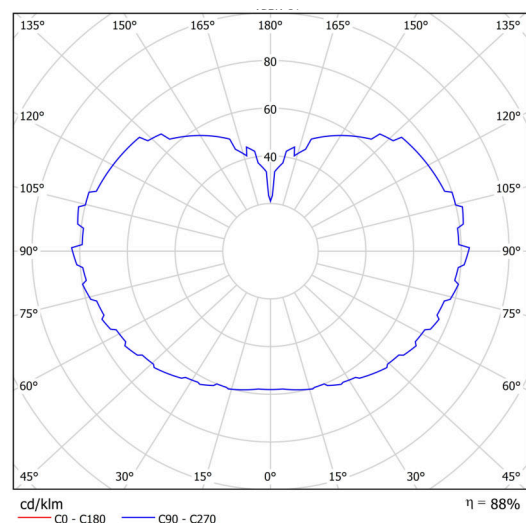

Světelné

Světelný tok svítidla	5870 lm
Světelný tok zdroje	6670 lm
Měrný výkon	143 lm/W
Teplota	3000 K
Životnost LED L80/B10	100000 hod
CRI	Ra80
MacAdam	3
Fotobiologická bezpečnost svítidla dle EN 62471 (Blue light hazard)	Risk group 0