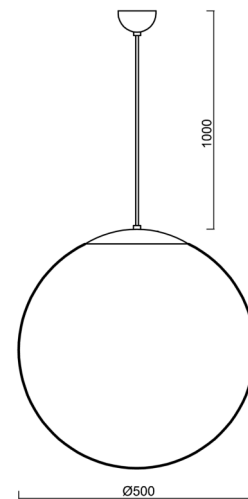

# ADRIA S4

Kód produktu: ADR60354

Typ: LED-5L07E900ZS11/098/L100 B 3K##

Krátký popis svítidla: Bílé závěsné LED svítidlo ON/OFF a skleněné stínidlo TRIPLEX OPAL

## Technické

Typy svítidel	Klasické on/off
Typ montáže	závěsné - kabel
Materiál základny	ocel
Materiál stínidla	třívrstvé sklo TRIPLEX OPÁL
Barva základny	bílá Ral9003
Barva stínidla	bílá
Držení stínidla	ocelový držák
Umístění montáže	strop
Šířka	500 mm
Délka	500 mm
Výška	500 mm
Průměr	Ø 500 mm
Délka závěsu	1000 mm
Montážní otvor	none
Kabelový vstup	není
Energetická třída	D
Rázová pevnost	IK01
Provozní teplota	od -20°C do +30°C