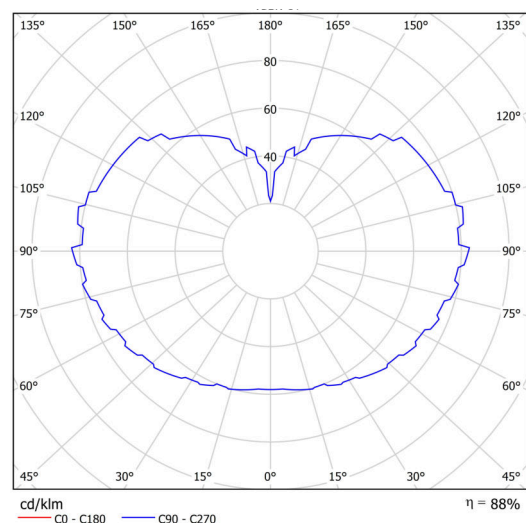

ADRIA S4

Kód produktu: ADR53046

Typ: ZS11/098/L100 MS**

Krátký popis svítidla: Mosazné závěsné žárovkové svítidlo ON/OFF a skleněné stínidlo TRIPLEX OPAL

Technické

Typy svítidel	Klasické on/off
Typ montáže	závěsné - kabel
Materiál základny	Mosaz
Materiál stínidla	třívrstvé sklo TRIPLEX OPÁL
Barva základny	mosaz leštěná
Barva stínidla	bílá
Držení stínidla	ocelový držák
Umístění montáže	strop
Šířka	500 mm
Délka	500 mm
Výška	500 mm
Průměr	Ø 500 mm
Délka závěsu	1000 mm
Montážní otvor	není
Rázová pevnost	IK01
Provozní teplota	od -20°C do +30°C

Elektrické

Typ napětí	AC
Napětí AC	220 - 240 V
Příkon	40 W
Stupeň krytí	IP40
Objímka	E27
Svorkovnice	není

Světelné

Fotobiologická bezpečnost svítidla dle EN 62471 (Blue light hazard)	Risk group 0

Eulum data pro výpočtové programy jsou k dispozici na www.osmont.cz.