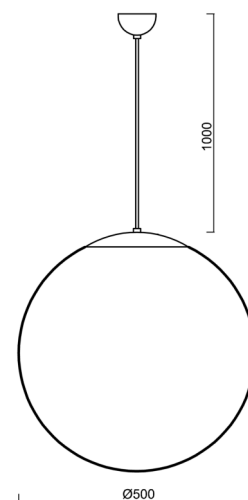

ADRIA S4

Kód produktu: ADR53046

Typ: ZS11/098/L100 MS**

Krátký popis svítidla: Mosazné závěsné žárovkové svítidlo ON/OFF a skleněné stínidlo TRIPLEX OPAL

Technické

Typy svítidel	Klasické on/off
Typ montáže	závěsné - kabel
Materiál základny	Mosaz
Materiál stínidla	třívrstvé sklo TRIPLEX OPÁL
Barva základny	mosaz leštěná
Barva stínidla	bílá
Držení stínidla	ocelový držák
Umístění montáže	strop
Šířka	500 mm
Délka	500 mm
Výška	500 mm
Průměr	Ø 500 mm
Délka závěsu	1000 mm
Montážní otvor	není
Rázová pevnost	IK01
Provozní teplota	od -20°C do +30°C

Elektrické

Typ napětí	AC
Napětí AC	220 - 240 V
Příkon	40 W
Stupeň krytí	IP40
Objímka	E27
Svorkovnice	není

Světelné

Fotobiologická bezpečnost svítidla dle EN 62471 (Blue light hazard)	Risk group 0

Eulum data pro výpočtové programy jsou k dispozici na www.osmont.cz.