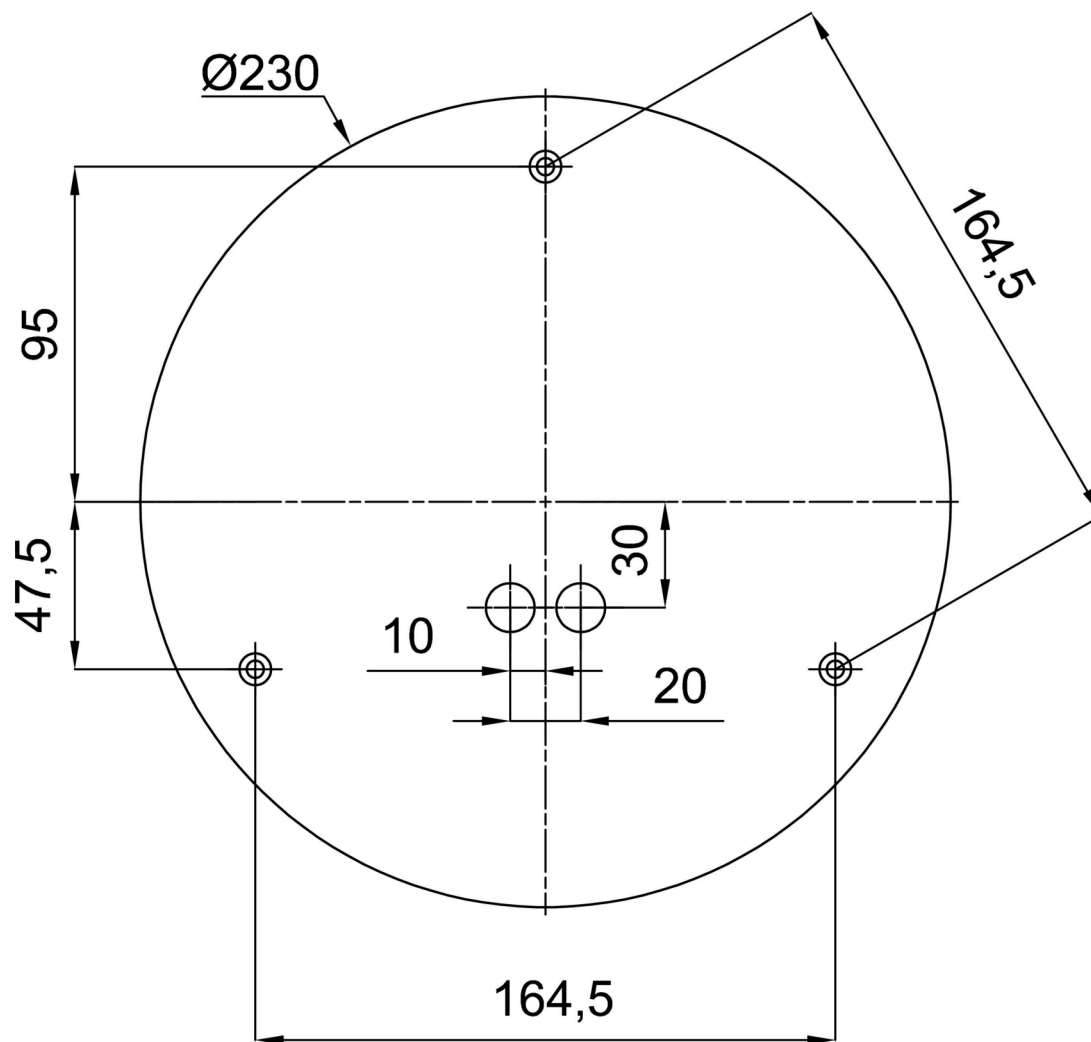

Technická data

| | |
|-------------------|-----------------------------|
| Typy svítidel | Nouzové kombinované |
| Typ montáže | závěsné - kabel |
| Materiál základny | nerez ocel |
| Materiál stínidla | třívrstvé sklo TRIPLEX OPÁL |
| Barva základny | nerez leštěná |
| Barva stínidla | bílá |
| Držení stínidla | ocelový držák |
| Umístění montáže | strop |
| Šířka | 350 mm |
| Délka | 350 mm |
| Výška | 350 mm |
| Průměr | ø 350 mm |
| Délka závěsu | 1000 mm |
| Montážní otvor | není |
| Energetická třída | D |
| Rázová pevnost | IK01 |
| Provozní teplota | od +5°C do +30°C |

Montážní rozměry:

Doplňkový sortiment:

Stínidlo

| Kód produktu | Název | Barva | Obrázek | Rozkres |
|--------------|-------|-------|---|---------|
| 20144 | 097 | bílá |  | |