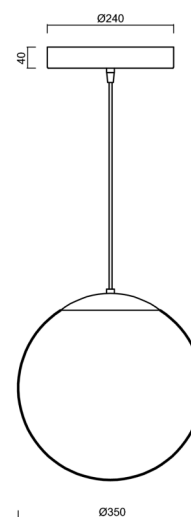

Technická data

| | |
|-------------------|-----------------------------|
| Typy svítidel | Nouzové kombinované |
| Typ montáže | závěsné - kabel |
| Materiál základny | nerez ocel |
| Materiál stínidla | třívrstvé sklo TRIPLEX OPÁL |
| Barva základny | nerez leštěná |
| Barva stínidla | bílá |
| Držení stínidla | ocelový držák |
| Umístění montáže | strop |
| Šířka | 350 mm |
| Délka | 350 mm |
| Výška | 350 mm |
| Průměr | ø 350 mm |
| Délka závěsu | 1000 mm |
| Montážní otvor | není |
| Energetická třída | D |
| Rázová pevnost | IK01 |
| Provozní teplota | od +5°C do +30°C |

Elektrická data

| | |
|-------------------------------|-----------|
| Příkon | 43 W |
| Stupeň krytí | IP40 |
| Objemka | LED modul |
| Typ baterií | LiFePO4 |
| Čas nouze | 3 hod |
| Svorkovnice | není |
| Počet svítidel na jistič B10A | 7 ks |
| Počet svítidel na jistič B16A | 12 ks |
| Počet svítidel na jistič C10A | 13 ks |
| Počet svítidel na jistič C16A | 21 ks |
| Počet LED driverů | 1 |

Světelná data

| | |
|---|--------------|
| Světelný tok svítidla | 5870 lm |
| Světelný tok zdroje | 6670 lm |
| Světelný tok zdroje v nouzovém režimu | 200 lm |
| Měrný výkon | 136 lm/W |
| Teplota chromatičnosti | 4000 K |
| Životnost LED L80/B10 | 100000 hod |
| CRI | Ra80 |
| MacAdam | 3 |
| Fotobiologická bezpečnost svítidla dle EN 62471 (Blue light hazard) | Risk group 0 |

Montážní rozměry:

Doplňkový sortiment:

Stínidlo

| Kód produktu | Název | Barva | Obrázek | Rozkres |
|--------------|-------|-------|---|---------|
| 20144 | 097 | bílá |  | |