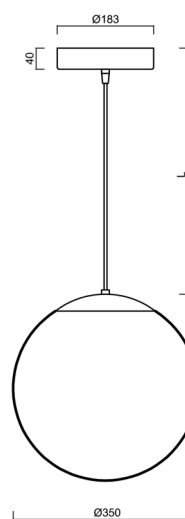

ADRIA S3A HP

Kód produktu: ADR50899

Typ: LED-5L06E900ZS11/097/L100 B 4K#

Krátký popis svítidla: Bílé závěsné vysokovýkonné LED svítidlo ON/OFF a skleněné stínidlo TRIPLEX OPAL. Kabelový závěs s vnitřním nosným lankem o délce 100 cm.

Technická data

Typy svítidel	Klasické on/off
Typ montáže	závěsné - kabel
Materiál základny	ocel
Materiál stínidla	třívrstvé sklo TRIPLEX OPÁL
Barva základny	bílá Ral9003
Barva stínidla	bílá
Držení stínidla	ocelový držák
Umístění montáže	strop
Šířka	350 mm
Délka	350 mm
Výška	350 mm
Průměr	ø 350 mm
Délka závěsu	1000 mm
Montážní otvor	není
Energetická třída	D
Rázová pevnost	IK01
Provozní teplota	od -20°C do +30°C

Elektrická data

Příkon	43 W
Stupeň krytí	IP40
Objímka	LED modul
Svorkovnice	není
Počet svítidel na jistič B10A	10 ks
Počet svítidel na jistič B16A	16 ks
Počet svítidel na jistič C10A	16 ks
Počet svítidel na jistič C16A	26 ks
Počet LED driverů	1

Světelná data

Světelný tok svítidla	5870 lm
Světelný tok zdroje	6670 lm
Měrný výkon	136 lm/W
Teplota chromatičnosti	4000 K
Životnost LED L80/B10	100000 hod
CRI	Ra80
MacAdam	3
Fotobiologická bezpečnost svítidla dle EN 62471 (Blue light hazard)	Risk group 0

Eulum data pro výpočtové programy jsou k dispozici na www.osmont.cz.