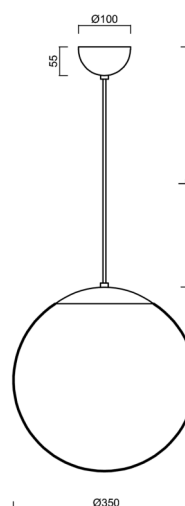

ADRIA S3A

Kód produktu: ADR50895

Typ: LED-5L06E550ZS11/097/L100 NB 4K#

Krátký popis svítidla: Nerez broušené závěsné LED svítidlo ON/OFF a skleněné stínidlo TRIPLEX OPAL. Kabelový závěs s vnitřním nosným lankem o délce 100 cm.

Technická data

Typy svítidel	Klasické on/off
Typ montáže	závěsné - kabel
Materiál základny	nerez ocel
Materiál stínidla	třívrstvé sklo TRIPLEX OPÁL
Barva základny	nerez broušená
Barva stínidla	bílá
Držení stínidla	ocelový držák
Umístění montáže	strop
Šířka	350 mm
Délka	350 mm
Výška	350 mm
Průměr	ø 350 mm
Délka závěsu	1000 mm
Montážní otvor	není
Energetická třída	D
Rázová pevnost	IK01
Provozní teplota	od -20°C do +30°C

Elektrická data

Příkon	26 W
Stupeň krytí	IP40
Objímka	LED modul
Svorkovnice	není
Počet svítidel na jistič B10A	31 ks
Počet svítidel na jistič B16A	50 ks
Počet svítidel na jistič C10A	52 ks
Počet svítidel na jistič C16A	85 ks
Počet LED driverů	1

Světelná data

Světelný tok svítidla	3750 lm
Světelný tok zdroje	4260 lm
Měrný výkon	144 lm/W
Teplota chromatičnosti	4000 K
Životnost LED L80/B10	100000 hod
CRI	Ra80
MacAdam	3
Fotobiologická bezpečnost svítidla dle EN 62471 (Blue light hazard)	Risk group 0

Eulum data pro výpočtové programy jsou k dispozici na www.osmont.cz.